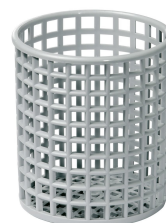

Casier universel 350x350x170

- ▶ Dimensions du panier : 350 x 350 mm
- ▶ Hauteur de panier : 170 mm

Description

Caractéristiques

- Taille du panier : 350 x 350 mm
- Nombre de compartiments : 1
- Couleur : Blanc
- Modèle : Plat
- Convient à : Verres
Tasses
- Remarque importante : -
- Hauteur intérieure : 143 mm
- Empilable : Non
- Matériau : Acier
Revêtu
- Dimensions : L 350 x P 350 x H 170 mm
- Poids : 1,5 kg

Casier universel 350x350x170

Produits complémentaires

Support soustasses panier L-V

- Remarque importante : -
- Matériau : Acier
Revêtu
- Nombre de compartiments : 14
- Dimensions : L 300 x P 100 x H 90 mm
- Poids : 0,2 kg

Code-No. 110317
GTIN 4015613432014

Gobelet couverts L-V

- Couleur : Gris
- Remarque importante : -
- Matériau : Plastique
- Diamètre : 107 mm
- Dimensions : L 107 x P 107 x H 119 mm
- Poids : 0,1 kg

Code-No. 110318
GTIN 4015613432021