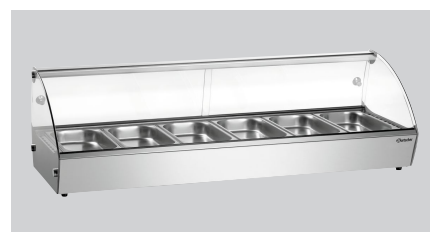

Наст. тепл. витрина R6 6 x 1/3 GN

▶ В 6 емкостях GN могут находиться горячие блюда, гарниры или даже закуски

▶ Вместимость: 6 x 1/3 GN

✓ Глубина емкости GN макс.: 40мм

Описание

Большая откидная дверца— а за ней много места: в 6 емкостях GN могут находиться горячие блюда, гарниры или даже закуски.

Особенности

• Цвет:	Серебристый
• Вид остекления:	Одинарное остекление Остекление вокруг
• Предохранительное стекло:	да
• Глубина емкости GN, макс.:	40 мм
• Объем:	68 л
• Диапазон температуры:	30 °С до 90 °С
• Регулирование температуры:	Бесступенчатое
• Передняя панель:	Закруглено
• Вид двери:	Сдвижные двери
• Вид нагревания:	Сухое нагревание
• Чаша для воды для увлажнения воздуха:	нет
• Внутреннее освещение:	нет
• Освещение:	-
• Цифровая индикация:	нет
• Управление:	Ручка Кнопка

▶ Продолжение на следующей странице

Наст. тепл. витрина R6 6 x 1/3 GN

- Контрольная лампа: Вкл/выкл
 - Характеристики: -
 - В комплекте: Емкости GN
 - Мощность: 0,8 кВт | 230 В | 50 Гц
 - Материал: Нержавеющая сталь
 - Важная информация: Стекло
 - Вместимость GN: -
 - Положение двери: 6 x 1/3 GN
 - Габариты: Обратная сторона
 - вес: Ш 1 135 x Г 420 x В 335 мм
- 24,7 кг