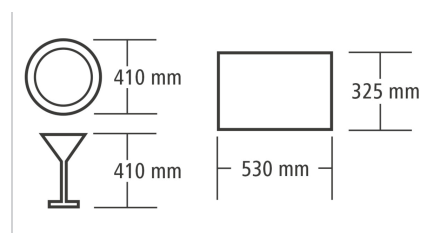

- Rendement/h : 12-45 paniers
- Durée de cycle : 50 / 90 / 120 / 180 / 300 / 600 secondes

▶ Contenance du réservoir : 20 litres

- Chauffage du réservoir : 2,7 kW
- Chauffage du chauffe-eau : 9 kW