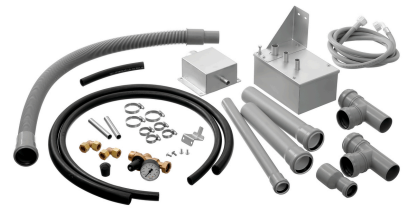

Weiter auf der

- Maße: B 985 x T 850 x H 630 mm
- Gewicht: 74,4 Kg

Cella di lievitazione PR6040-10
Ergänzungsprodukte

Kit di installazione LBO100

- Maße: B 398 x T 558 x H 228 mm
- Gewicht: 4,4 Kg

Art.-Nr. 117948
GTIN 4015613805137

Kit di installazione LBO10

- Maße: B 549 x T 439 x H 324 mm
- Gewicht: 4,4 Kg

Art.-Nr. 117922
GTIN 4015613771755

Kit di installazione LBO80

- Maße: B 550 x T 430 x H 320 mm
- Gewicht: 6,59 Kg

Art.-Nr. 117946
GTIN 4015613772264

Kit di installazione LBO20

- Maße: B 550 x T 435 x H 320 mm
- Gewicht: 6,6 Kg

Art.-Nr. 117923
GTIN 4015613771762

Cella di lievitazione PR6040-10

Ergänzungsprodukte

Kit di installazione LBO40

- Maße: B 295 x T 985 x H 255 mm
- Gewicht: 11 Kg