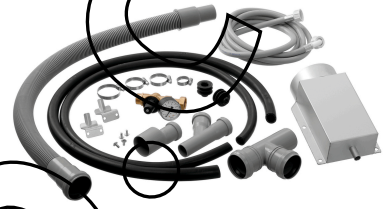

Weiter auf der

- Maße: B 985 x T 850 x H 630 mm
- Gewicht: 74,4 Kg

Cella di lievitazione PR6040-10
Ergänzungsprodukte

Kit di installazione LBO100

- Maße: B 398 x T 558 x H 228 mm
- Gewicht: 4,4 Kg

Art.-Nr. 117948
GTIN 4015613805137

Kit di installazione LBO10

- Maße: B 549 x T 439 x H 324 mm
- Gewicht: 4,4 Kg

Art.-Nr. 117922
GTIN 4015613771755

Kit di installazione LBO80

- Maße: B 550 x T 430 x H 320 mm
- Gewicht: 6,59 Kg

Art.-Nr. 117946
GTIN 4015613772264