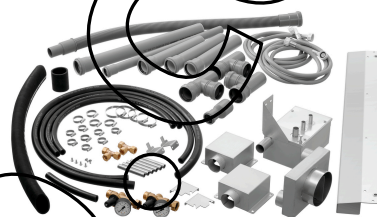

Kit di installazione LBO10

- Maße: B 549 x T 439 x H 324 mm
- Gewicht: 4,4 Kg

Art.-Nr. 117922
GTIN 4015613771755

Kit di installazione LBO80

- Maße: B 550 x T 430 x H 320 mm
- Gewicht: 6,59 Kg

Art.-Nr. 117946
GTIN 4015613772264

Kit di installazione LBO20

- Maße: B 550 x T 435 x H 320 mm
- Gewicht: 6,6 Kg

Art.-Nr. 117923
GTIN 4015613771762

Cella di lievitazione PR6040-10

Ergänzungsprodukte

Kit di installazione LBO40

- Maße: B 295 x T 985 x H 255 mm
- Gewicht: 11 Kg

Art.-Nr. 117936
GTIN 401561379645

Kit di installazione LBO60

- Maße: B 295 x T 985 x H 255 mm
- Gewicht: 13,8 Kg

Art.-Nr. 117938
GTIN 401561379652

Kit di installazione LBO70

- Maße: B 398 x T 558 x H 228 mm
- Gewicht: 8,2 Kg