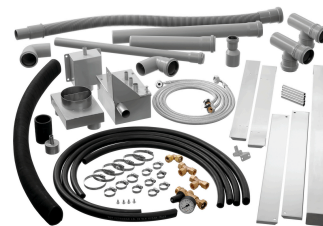

Kit di installazione LBO20

- Maße: B 550 x T 435 x H 320 mm
- Gewicht: 6,6 Kg

Art.-Nr. 117923
GTIN 4015613771762

Cella di lievitazione PR6040-10

Ergänzungsprodukte

Kit di installazione LBO40

- Maße: B 295 x T 985 x H 255 mm
- Gewicht: 11 Kg

Art.-Nr. 117936
GTIN 401561379645

Kit di installazione LBO60

- Maße: B 295 x T 985 x H 255 mm
- Gewicht: 13,8 Kg

Art.-Nr. 117938
GTIN 401561379652

Kit di installazione LBO70

- Maße: B 398 x T 558 x H 228 mm
- Gewicht: 8,2 Kg

Art.-Nr. 117945
GTIN 4015613796468

Kit di installazione LBO90

- Maße: B 310 x T 998 x H 278 mm
- Gewicht: 12,9 Kg

Art.-Nr. 117947
GTIN 4015613796499

Cella di lievitazione PR6040-10
Ergänzungsprodukte

Estensione Cella di lievitazione