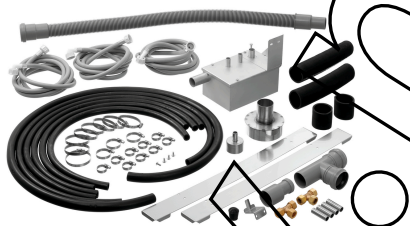

Kit di installazione LBO20

- Maße: B 550 x T 435 x H 320 mm
- Gewicht: 6,6 Kg

Art.-Nr. 117923
GTIN 4015613771762

Cella di lievitazione PR6040-10

Ergänzungsprodukte

Kit di installazione LBO40

- Maße: B 295 x T 985 x H 255 mm
- Gewicht: 11 Kg

Art.-Nr. 117936
GTIN 401561379645

Kit di installazione LBO60

- Maße: B 295 x T 985 x H 255 mm
- Gewicht: 13,8 Kg

Art.-Nr. 117938
GTIN 401561379652

Kit di installazione LBO70

- Maße: B 398 x T 558 x H 228 mm
- Gewicht: 8,2 Kg

Art.-Nr. 117945
GTIN 4015613796468

Kit di installazione LBO90

- Maße: B 310 x T 998 x H 278 mm
- Gewicht: 12,9 Kg

Art.-Nr. 117947
GTIN 4015613796499

Cella di lievitazione PR6040-10
Ergänzungsprodukte

Estensione Cella di lievitazione