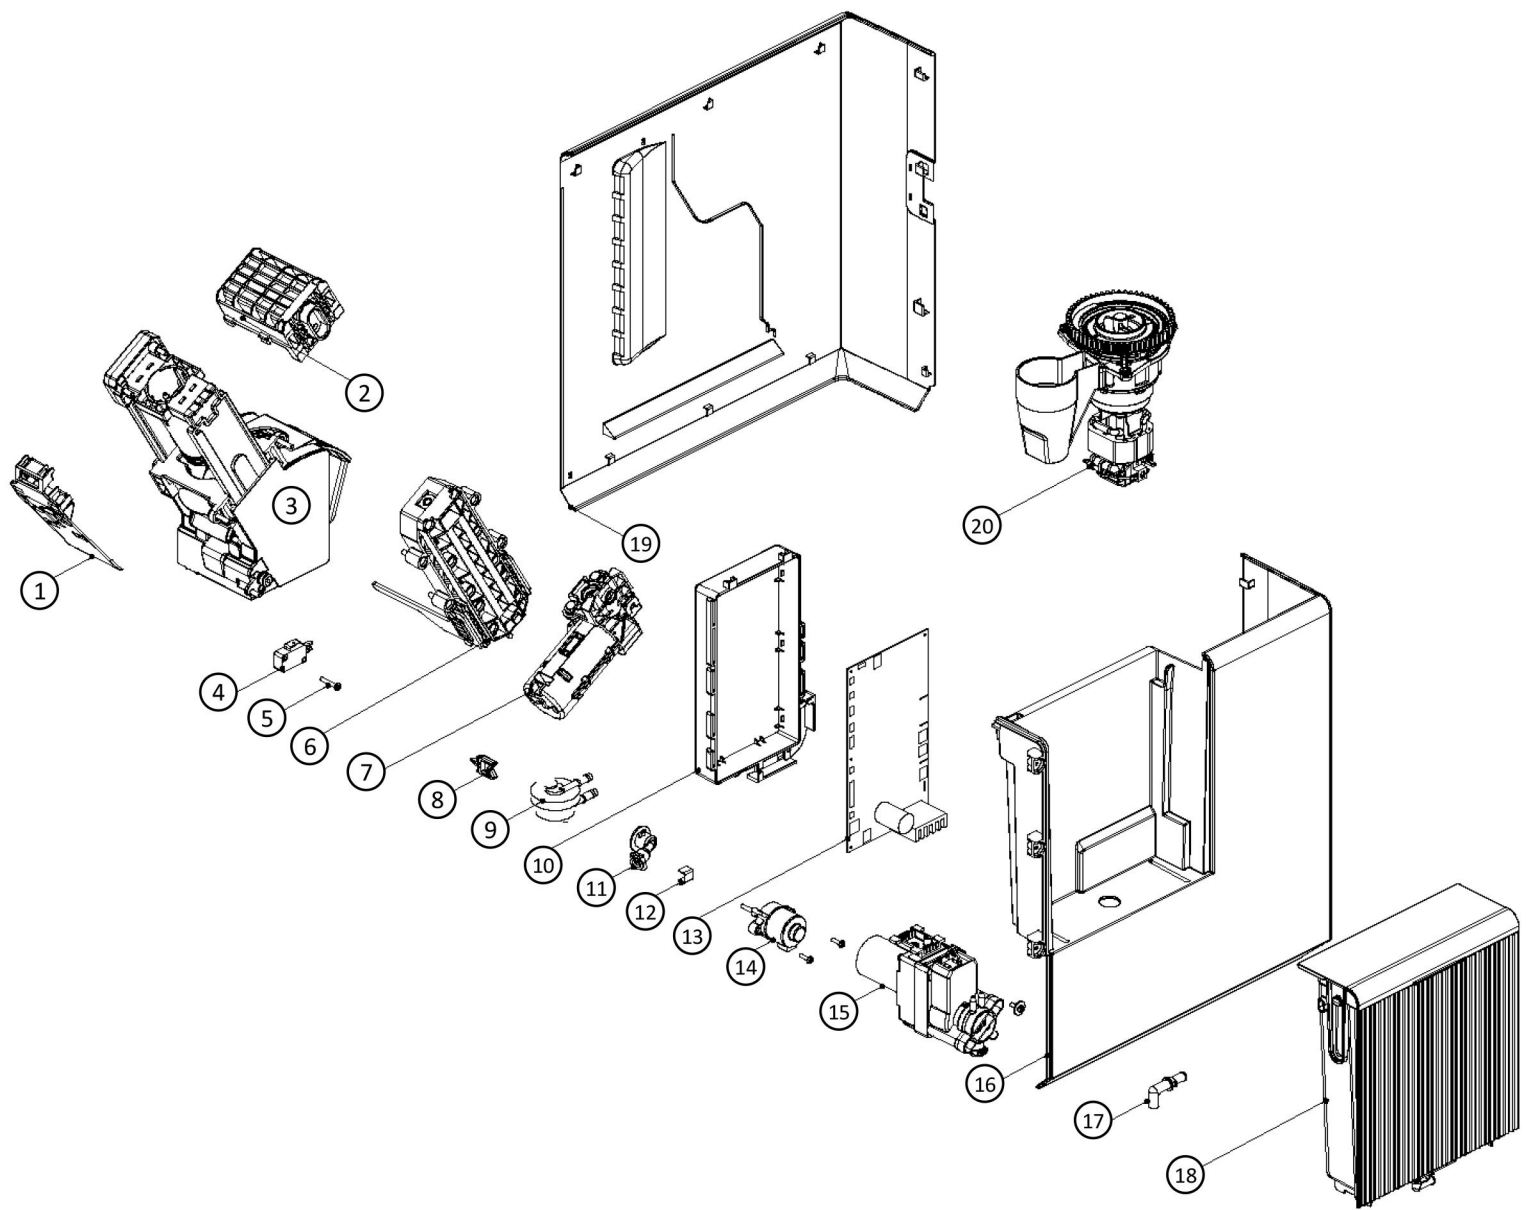

Pos.	Artikelbeschreibung	Description of item	Artikel Nr./Item No.
1	Sensor Wasserstand	Water level switch	E078200206
2	Abdeckung rechts	Right cover	E079001282-B
3	Wassereinlass	Water Inlet group	E08100101040
	Kaffeevollautomat Easy Slim 200	<u>Ersatzteilliste</u>	Seite

Pos.	Artikelbeschreibung	Description of item	Artikel Nr./Item No.
1	O-Ring D8.0 x D11.6	O-ring D8.0 x D11.6	E073000036
2	Dampfanschluss	Steam connector	E079001296
3	Dichtungsring	Sealing ring	E073000608
4	Dampfdüse	Steam nozzle	E079001295
5	Abdeckung	Decorative cover	E08100101042
6	Halterung Milchbehälter	Milk container holder	E08100101041
7	Silikondichtung	Silicone sealing	E073000589
8	Auslass für Milchaufschäumer	Milk frother outlet	E079001294
9	Milchbehälter	Milk container	E079001290
10	Deckel Milchbehälter	Lid	E079001292
	<b>Kaffeevollautomat Easy Slim 200</b> <b>Artikel-Nr.: 190095</b>	<u><b>Ersatzteilliste</b></u> <b>27.05.2024</b>	<b>Seite</b> <b>6 / 14</b>

Pos.	Artikelbeschreibung	Description of item	Artikel Nr./Item No.
1	Abdeckung Bohnenbehälter	Bean hopper cover	E079001244
2	Abdeckung Pulverschacht	Powder chute cover	E079001245
4	Trichterabdichtung	Hopper sealing	E073000635
5	Abdeckung oben	Top cover group	E08810601018
6	Mahlwerksverstellung	Grinder adjustment	E079001246
7	2-Wege-Verbindung	2 way Connector	E079001240
8	Logo-Abdeckung	Logo cover	E079001248
9	Schrauben+Dichtung	screws+gasket	E072000176
10	Abdeckung Verriegelungsplatte	Locking plate cover	E079001242
11	Kondensator	Condenser	E08810601009
12	Pumpe	pump	E08100101048
13	Ventil	Valve	E08810101003
14	Thermoblock	thermoblock	E08100101043
			
<b>Kaffeefullautomat Easy Slim 200</b> <b>Artikel-Nr.: 190095</b>		<u>Ersatzteilliste</u> <b>27.05.2024</b>	<b>Seite</b> <b>8 / 14</b>