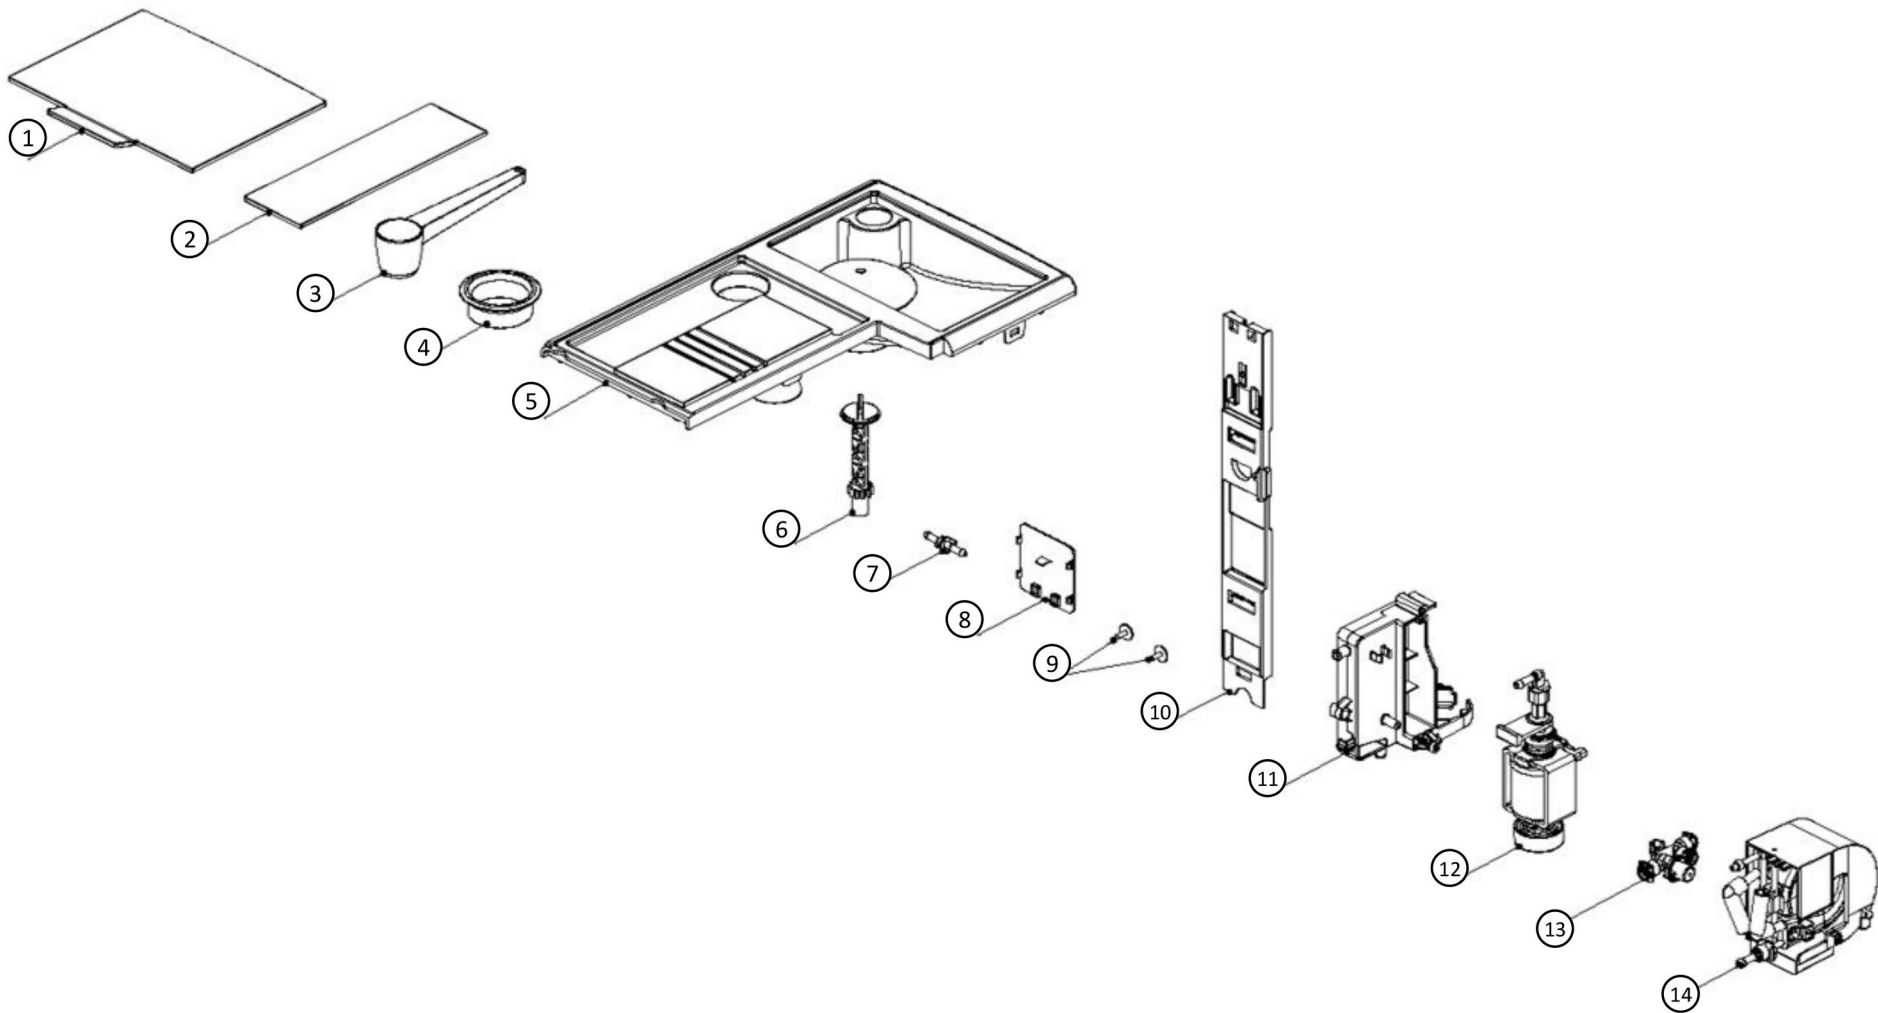

Pos.	Artikelbeschreibung	Description of item	Artikel Nr./Item No.
1	Sensor Wasserstand	Water level switch	E078200206
2	Abdeckung rechts	Right cover	E079001282-B
3	Wassereinlass	Water Inlet group	E08100101040
	Kaffeevollautomat Easy Slim 200	<u>Ersatzteilliste</u>	Seite

Pos.	Artikelbeschreibung	Description of item	Artikel Nr./Item No.
1	O-Ring D8.0 x D11.6	O-ring D8.0 x D11.6	E073000036
2	Dampfanschluss	Steam connector	E079001296
3	Dichtungsring	Sealing ring	E073000608
4	Dampfdüse	Steam nozzle	E079001295
5	Abdeckung	Decorative cover	E08100101042
6	Halterung Milchbehälter	Milk container holder	E08100101041
7	Silikondichtung	Silicone sealing	E073000589
8	Auslass für Milchaufschäumer	Milk frother outlet	E079001294
9	Milchbehälter	Milk container	E079001290
10	Deckel Milchbehälter	Lid	E079001292
	<b>Kaffeevollautomat Easy Slim 200</b> <b>Artikel-Nr.: 190095</b>	<u><b>Ersatzteilliste</b></u> <b>27.05.2024</b>	<b>Seite</b> <b>6 / 14</b>

Pos.	Artikelbeschreibung	Description of item	Artikel Nr./Item No.
1	Abdeckung Bohnenbehälter	Bean hopper cover	E079001244
2	Abdeckung Pulverschacht	Powder chute cover	E079001245
4	Trichterabdichtung	Hopper sealing	E073000635
5	Abdeckung oben	Top cover group	E08810601018
6	Mahlwerksverstellung	Grinder adjustment	E079001246
7	2-Wege-Verbindung	2 way Connector	E079001240
8	Logo-Abdeckung	Logo cover	E079001248
9	Schrauben+Dichtung	screws+gasket	E072000176
10	Abdeckung Verriegelungsplatte	Locking plate cover	E079001242
11	Kondensator	Condenser	E08810601009
12	Pumpe	pump	E08100101048
13	Ventil	Valve	E08810101003
14	Thermoblock	thermoblock	E08100101043
			
<b>Kaffeefullautomat Easy Slim 200</b> <b>Artikel-Nr.: 190095</b>		<u>Ersatzteilliste</u> <b>27.05.2024</b>	<b>Seite</b> <b>8 / 14</b>