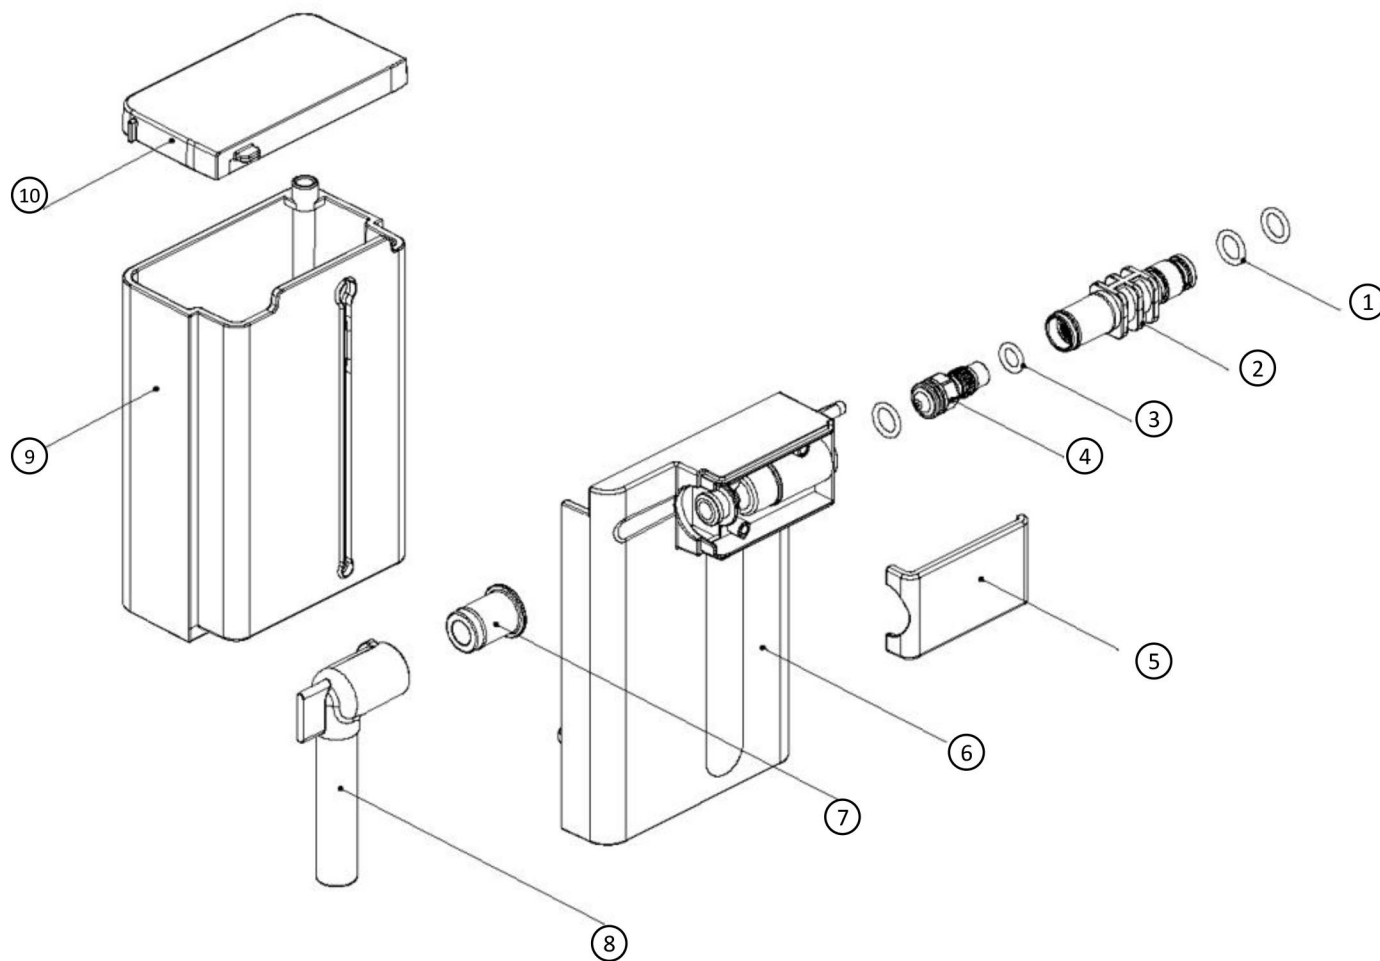

Pos.	Artikelbeschreibung	Description of item	Artikel Nr./Item No.
1	Sensor Wasserstand	Water level switch	E078200206
2	Abdeckung rechts	Right cover	E079001282-B
3	Wassereinlass	Water Inlet group	E08100101040
	Kaffeevollautomat Easy Slim 200	<u>Ersatzteilliste</u>	Seite

Pos.	Artikelbeschreibung	Description of item	Artikel Nr./Item No.
1	O-Ring D8.0 x D11.6	O-ring D8.0 x D11.6	E073000036
2	Dampfanschluss	Steam connector	E079001296
3	Dichtungsring	Sealing ring	E073000608
4	Dampfdüse	Steam nozzle	E079001295
5	Abdeckung	Decorative cover	E08100101042
6	Halterung Milchbehälter	Milk container holder	E08100101041
7	Silikondichtung	Silicone sealing	E073000589
8	Auslass für Milchaufschäumer	Milk frother outlet	E079001294
9	Milchbehälter	Milk container	E079001290
10	Deckel Milchbehälter	Lid	E079001292
	<b>Kaffeevollautomat Easy Slim 200</b> <b>Artikel-Nr.: 190095</b>	<u><b>Ersatzteilliste</b></u> <b>27.05.2024</b>	<b>Seite</b> <b>6 / 14</b>

Pos.	Artikelbeschreibung	Description of item	Artikel Nr./Item No.
1	Abdeckung Bohnenbehälter	Bean hopper cover	E079001244
2	Abdeckung Pulverschacht	Powder chute cover	E079001245
4	Trichterabdichtung	Hopper sealing	E073000635
5	Abdeckung oben	Top cover group	E08810601018
6	Mahlwerksverstellung	Grinder adjustment	E079001246
7	2-Wege-Verbindung	2 way Connector	E079001240
8	Logo-Abdeckung	Logo cover	E079001248
9	Schrauben+Dichtung	screws+gasket	E072000176
10	Abdeckung Verriegelungsplatte	Locking plate cover	E079001242
11	Kondensator	Condenser	E08810601009
12	Pumpe	pump	E08100101048
13	Ventil	Valve	E08810101003
14	Thermoblock	thermoblock	E08100101043
			
<b>Kaffeefullautomat Easy Slim 200</b> <b>Artikel-Nr.: 190095</b>		<u>Ersatzteilliste</u> <b>27.05.2024</b>	<b>Seite</b> <b>8 / 14</b>