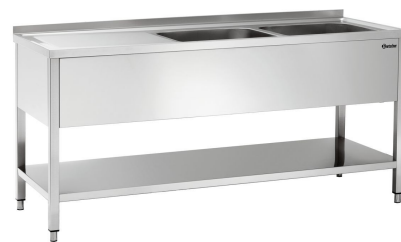

## Мийка 700, B1800, 2 чаші праворуч

### Особливості

- |                                     |  |
|-------------------------------------|--|
| • Кількість чаш:                    | 2  |
| • Матеріал:                         | Високоякісна сталь   |
| • Розміри раковини:                 | Ш 500 x Г 500 x В 250 мм   |
| • Важлива вказівка:                 | -  |
| • Вміст чаші:                       | 62   |
| • Крило мийки:                      | Ліворуч  |
| • Бортик:                           | 40 мм  |
| • Захист від бризок:                | Ні   |
| • Арматура кухонної раковини:       | Немає  |
| • Злив води:                        | 1 1/2"   |
| • Серія:                            | -  |
| • Тип:                              | Окремий модуль   |
| • Властивості:                      | 40 мм закруглені<br>Ніжки з чотирикутної труби 40 x 40 мм<br>Шліфування Scotch-Brite |
| • Постачається за замовленням:      | Модель з конструктивною глибиною 600 мм  |
| • Не входить до комплекту поставки: | Сифон  |

## Мийка 700, В1800, 2 чаші праворуч

- В комплекті: -
- Ніжки з регулюванням висоти: так
- Регулюючі по висоті: 850 мм до 900 мм
- Основа: так
- Розміри: Ш 1 800 x Г 700 x В 850 мм
- Вага: 54 кг