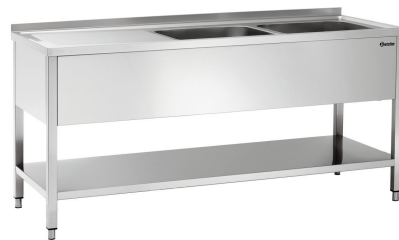

Ванна моечная 700, В 1800, RE

Описание

Особенности

- | | |
|----------------------------------|---|
| • Количество емкостей: | 2 |
| • Материал: | Нержавеющая сталь |
| • Размер ванны: | Ш 500 x Г 500 x В 250 мм |
| • Важная информация: | - |
| • Объем емкости: | 62 л |
| • Крыло мойки: | Левый |
| • Бортик: | 40 мм |
| • Защита от брызг: | Нет |
| • Арматура мойки: | Нет |
| • Слив воды: | 1 1/2" |
| • Серия: | - |
| • Тип: | Стационарный прибор |
| • Свойства: | 40 мм скошено Ножки из четырехугольной трубы 40 x 40 мм Шлифовка Scotch-Brite |
| • Поставляется по запросу: | Модель с конструкционной глубиной 600 мм |
| • Не входит в комплект поставки: | Сифон |

► Продолжение на следующей странице

Ванна моечная 700, В 1800, RE

- В комплекте: -
- Ножки с регулированием по высоте: да
- Регулировка высоты: 850 мм до 900 мм
- Основание: да
- Габариты: Ш 1 800 x Г 700 x В 850 мм
- вес: 54 кг

Ванна моечная 700, В 1800, RE
Дополнительные аксессуары

Трубный стояк 44/247

STAINLESS
STEEL

- Материал: Нержавеющая сталь
- Важная информация: -
- Габариты: Ш 44 x Г 44 x В 247 мм
- вес: 0,24 кг

Артикул 306552
GTIN 4015613721354