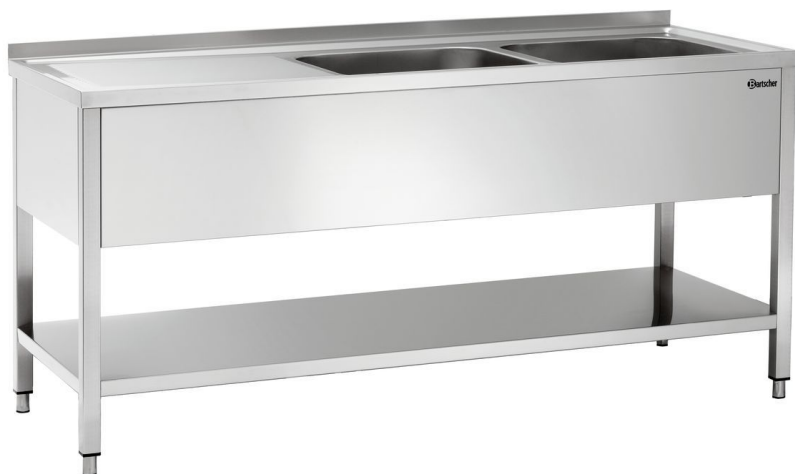

Ванна моечная 700, В 1800, RE

Описание

Особенности

- | | |
|----------------------------------|---|
| • Количество емкостей: | 2 |
| • Материал: | Нержавеющая сталь |
| • Размер ванны: | Ш 500 x Г 500 x В 250 мм |
| • Важная информация: | - |
| • Объем емкости: | 62 л |
| • Крыло мойки: | Левый |
| • Бортик: | 40 мм |
| • Защита от брызг: | Нет |
| • Арматура мойки: | Нет |
| • Слив воды: | 1 1/2" |
| • Серия: | - |
| • Тип: | Стационарный прибор |
| • Свойства: | 40 мм скошено Ножки из четырехугольной трубы 40 x 40 мм Шлифовка Scotch-Brite |
| • Поставляется по запросу: | Модель с конструкционной глубиной 600 мм |
| • Не входит в комплект поставки: | Сифон |

► Продолжение на следующей странице

Ванна моечная 700, В 1800, RE

- В комплекте: -
- Ножки с регулированием по высоте: да
- Регулировка высоты: 850 мм до 900 мм
- Основание: да
- Габариты: Ш 1 800 x Г 700 x В 850 мм
- вес: 54 кг

Ванна моечная 700, В 1800, RE
Дополнительные аксессуары

Трубный стояк 44/247

STAINLESS
STEEL

- Материал: Нержавеющая сталь
- Важная информация: -
- Габариты: Ш 44 x Г 44 x В 247 мм
- вес: 0,24 кг

Артикул 306552
GTIN 4015613721354