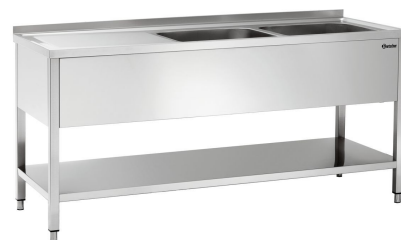

Ванна моечная 700, В 1800, RE

Описание

Особенности

- Количество емкостей: 2
- Материал: Нержавеющая сталь
- Размер ванны: Ш 500 x Г 500 x В 250 мм
- Важная информация: -
- Объем емкости: 62
- Крыло мойки: Левый
- Бортик: 40 мм
- Защита от брызг: Нет
- Арматура мойки: Нет
- Слив воды: 1 1/2"
- Серия: -
- Тип: Стационарный прибор
- Свойства: 40 мм скошено
Ножки из четырехугольной трубы 40 x 40 мм
Шлифовка Scotch-Brite
- Поставляется по запросу: Модель с конструкционной глубиной 600 мм
- Не входит в комплект поставки: Сифон

► Продолжение на следующей странице

Ванна моечная 700, В 1800, RE

- В комплекте: -
- Ножки с регулированием по высоте: да
- Регулировка высоты: 850 мм до 900 мм
- Основание: да
- Габариты: Ш 1 800 x Г 700 x В 850 мм
- вес: 54 кг

Ванна моечная 700, В 1800, RE

Дополнительные аксессуары

Трубный стояк 44/247

STAINLESS
STEEL

- **Материал:** Нержавеющая сталь
- **Важная информация:** -
- **Габариты:** Ш 44 x Г 44 x В 247 мм
- **вес:** 0,24 кг