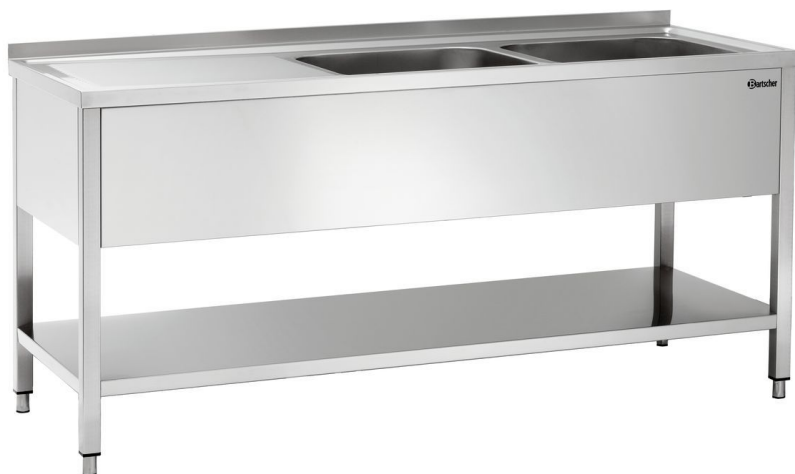

Ванна моечная 700, В 1800, RE

Описание

Особенности

- Количество емкостей: 2
- Материал: Нержавеющая сталь
- Размер ванны: Ш 500 x Г 500 x В 250 мм
- Важная информация: -
- Объем емкости: 62
- Крыло мойки: Левый
- Бортик: 40 мм
- Защита от брызг: Нет
- Арматура мойки: Нет
- Слив воды: 1 1/2"
- Серия: -
- Тип: Стационарный прибор
- Свойства: 40 мм скошено
Ножки из четырехугольной трубы 40 x 40 мм
Шлифовка Scotch-Brite
- Поставляется по запросу: Модель с конструкционной глубиной 600 мм
- Не входит в комплект поставки: Сифон

► Продолжение на следующей странице

Ванна моечная 700, В 1800, RE

- В комплекте: -
- Ножки с регулированием по высоте: да
- Регулировка высоты: 850 мм до 900 мм
- Основание: да
- Габариты: Ш 1 800 x Г 700 x В 850 мм
- вес: 54 кг

Ванна моечная 700, В 1800, RE

Дополнительные аксессуары

Трубный стояк 44/247

STAINLESS
STEEL

- **Материал:** Нержавеющая сталь
- **Важная информация:** -
- **Габариты:** Ш 44 x Г 44 x В 247 мм
- **вес:** 0,24 кг