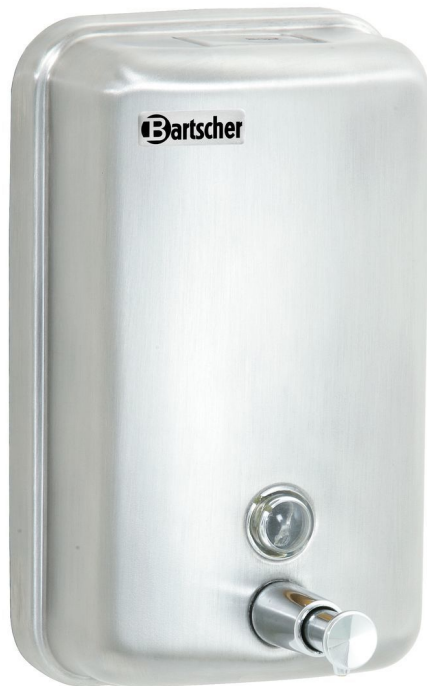

## Zeepdispenser, wandmontage, CNS, 1L

- ▶ Snelle en ongecompliceerde handreiniging
- ✓ Pompsysteem

- ▶ Inhoud: 1 liter
- ✓ Patroonloos

- ▶ Tot 1,2 ml per slag

## Kenmerken

- |   |                          |
|---|--------------------------|
| • Inhoud:                                 | 1 liter                  |
| • Uitvoering:                             | Wandmontage              |
| • Navulbaar:                              | Ja                       |
| • Vulstandcontrole:                       | Kijkvenster              |
| • Eigenschappen:                          | Weinig onderhoudswerk    |
| • Niet bij de leveringsomvang inbegrepen: | vulling                  |
| • Materiaal:                              | Chroomnikkelstaal        |
|   | Geborsteld               |
| • Inclusief:                              | Bevestigingsmateriaal    |
| • Bediening:                              | Handmatig                |
| • Belangrijke aanwijzing:                 | -                        |
| • Kleur:                                  | Zilver                   |
| • Dosering:                               | Pompsysteem              |
|   | Tot 1,2 ml per slag      |
| • Geschikt voor euroflessen:              | Nee                      |
| • Afsluitbaar:                            | Nee                      |
| • Afmetingen:                             | B 123 x D 110 x H 204 mm |

## Zeepdispenser, wandmontage, CNS, 1L

- Gewicht: 0,5 kg