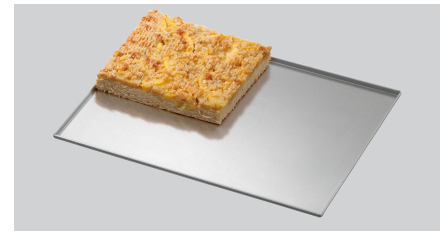

Backblech 433x333-AL

- ▶ Ausführung
 - ✓ 433 x 333 mm
 - ✓ Aluminium

- ▶ Rand
 - ✓ 4 Seiten

Beschreibung

Das Backblech aus Aluminium ist temperaturbeständig bis 260 °C. Der 4-seitige Rand ermöglicht ein sicheres Backen und Transportieren.

Features

- | | |
|----------------------------|-------------------------|
| • Rand: | 4 Seiten |
| • Silikonbeschichtung: | Nein |
| • Materialstärke: | 1,5 mm |
| • Lochung: | Nein |
| • Temperaturbeständig bis: | 260 °C |
| • Material: | Aluminium |
| • Wichtiger Hinweis: | - |
| • Maße: | B 433 x T 333 x H 10 mm |
| • Gewicht: | 0,65 kg |

Backblech 433x333-AL Ergänzungsprodukte

Topfhandschuhe 300

- Farbe: Schwarz
- Waschbar: Nein
- Hitzebeständig bis: 250 °C
- Länge: 300 mm
- Eigenschaften: Mit Flammenschutz
Mit Aufhänger
Stoffdichte: 640 g/m²

Art.-Nr. A500513
GTIN 4015613735498

Backblech 433x333-AL Ergänzungsprodukte

Backtrennspray 500ml DS

- Inhalt / Dose: 500 ml
- Material: 100 % pflanzliche Öle
- Ausgelegt zum: Einfetten von Formen, Blechen, Pfannen und Waffeleisen
- Wichtiger Hinweis: -
- Bestellmengeneinheit: 2 Kartons (1 Karton à 6 Dosen)
- Maße: B 65 x T 65 x H 240 mm