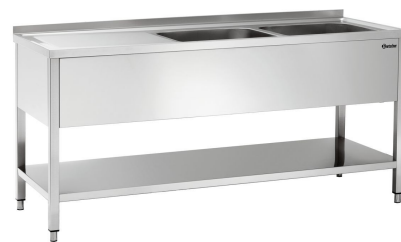

Spüle 700, B 1800, 2 Becken RE

Beschreibung

Features

- Anzahl Becken: 2
- Material: Edelstahl
- Maße Becken: B 500 x T 500 x H 250 mm
- Wichtiger Hinweis: -
- Beckeninhalt: 62 Liter
- Abtropffläche: Links
- Aufkantung: 40 mm
- Spritzschutz: Nein
- Spültischarmatur: Keine
- Wasserablauf: 1 1/2"
- Serie: -
- Typ: Standgerät
- Eigenschaften: 40 mm abgekantet
Füße aus Vierkantrohr 40 x 40 mm
Scotch-Brite-Schliff
- Auf Anfrage lieferbar: Modell mit einer Bautiefe von 600 mm
- Nicht im Lieferumfang enthalten: Siphon

► Weiter auf der nächsten Seite

Spüle 700, B 1800, 2 Becken RE

- Inklusive: -
- Füße höhenverstellbar: Ja
- Höhenverstellbar: 850 mm bis 900 mm
- Grundboden: Ja
- Maße: B 1.800 x T 700 x H 850 mm
- Gewicht: 54 kg

Spüle 700, B 1800, 2 Becken RE
Ergänzungsprodukte

Standrohr 44/247

STAINLESS
STEEL

- Material: Edelstahl
- Wichtiger Hinweis: -
- Maße: B 44 x T 44 x H 247 mm
- Gewicht: 0,24 kg

Art.-Nr. 306552
GTIN 4015613721354