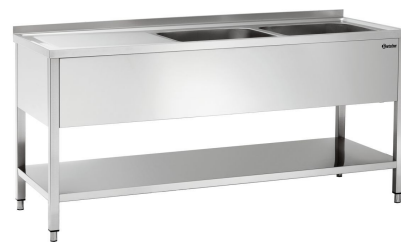

## Centro lavado 700 A1800 2pi. izda.

### Características

- Cantidad de cubetas: 2
- Material: Acero inoxidable
- Medidas cubeta: an. 500 x prof. 500 x al. 250 mm
- Indicación importante: -
- Capacidad de la cubeta: 62
- Superficie de secado: Izquierda
- Peto trasero: 40 mm
- Protección antisalpicaduras: No
- Grifo para fregadero: Ninguno
- Salida de agua: 1 1/2"
- Serie: -
- Tipo: Aparato de pie
- Características: Sesgado de 40 mm  
Patatas de tubo cuadrado 40 x 40 mm  
Acabado Scotch Brite
- Disponible a petición: Disponibles en profundidad de 600 mm
- No incluido en el suministro: Sifón

## Centro lavado 700 A1800 2pi. izda.

- Incluye: -
- Patas de altura ajustable: Sí
- Ajuste de altura: 850 mm a 900 mm
- Fondo: Sí
- Medidas: an. 1.800 x prof. 700 x al. 850 mm
- Peso: 54 kg

Centro lavado 700 A1800 2pi. izda.  
**Productos complementarios**