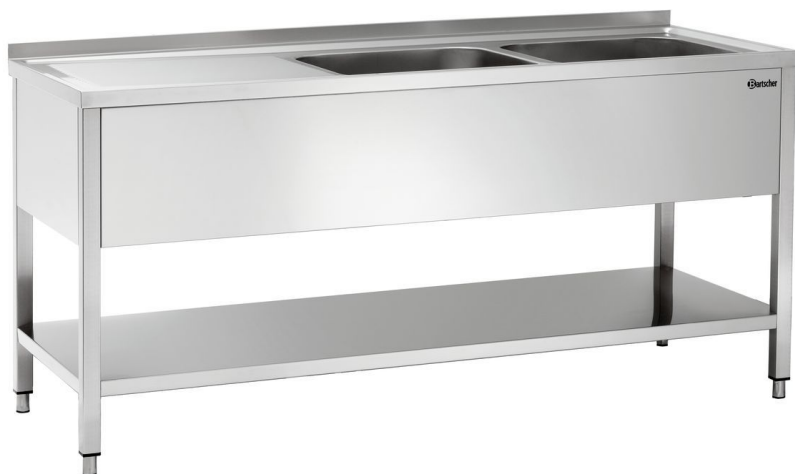

## Centro lavado 700 A1800 2pi. izda.

### Características

- Cantidad de cubetas: 2
- Material: Acero inoxidable
- Medidas cubeta: an. 500 x prof. 500 x al. 250 mm
- Indicación importante: -
- Capacidad de la cubeta: 62
- Superficie de secado: Izquierda
- Peto trasero: 40 mm
- Protección antisalpicaduras: No
- Grifo para fregadero: Ninguno
- Salida de agua: 1 1/2"
- Serie: -
- Tipo: Aparato de pie
- Características: Sesgado de 40 mm  
Patatas de tubo cuadrado 40 x 40 mm  
Acabado Scotch Brite
- Disponible a petición: Disponibles en profundidad de 600 mm
- No incluido en el suministro: Sifón

## Centro lavado 700 A1800 2pi. izda.

- Incluye: -
- Patas de altura ajustable: Sí
- Ajuste de altura: 850 mm a 900 mm
- Fondo: Sí
- Medidas: an. 1.800 x prof. 700 x al. 850 mm
- Peso: 54 kg

Centro lavado 700 A1800 2pi. izda.  
**Productos complementarios**

**Tubo vertical 44/247**

STAINLESS  
STEEL

- Material: Acero inoxidable
- Indicación importante: -
- Medidas: an. 44 x prof. 44 x al. 247 mm
- Peso: 0,24 kg

Código: 306552  
GTIN 4015613721354