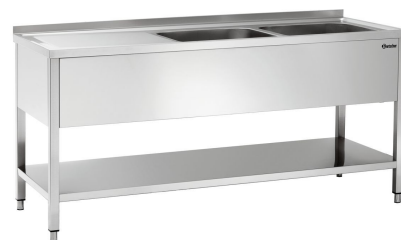

Spiegelcentrum 700, B1800 2 bakken RE

Beschrijving

Kenmerken

- | | |
|---|---|
| • Aantal bakken: | 2 |
| • Materiaal: | Roestvrij staal |
| • Afmetingen bak: | B 500 x D 500 x H 250 mm |
| • Belangrijke aanwijzing: | - |
| • Bakinhoud: | 62 liter |
| • Afdruipvlak: | Links |
| • Opstaande rand: | 40 mm |
| • Spatrand: | Nee |
| • Spoelafvoer: | Geen |
| • Waterafvoer: | 1 1/2" |
| • Serie: | - |
| • Type: | Standapparaat |
| • Eigenschappen: | 40 mm omgevouwen rand
Voeten van vierkante buis 40 x 40 mm
Scotch-Brite-gepolijst |
| • Op aanvraag leverbaar: | Model met een diepte van 600 mm |
| • Niet bij de leveringsomvang inbegrepen: | Sifon |

► Ga verder op de volgende pagina

Spoelcentrum 700, B1800 2 bakken RE

- Inclusief: -
- Voeten in hoogte verstelbaar: Ja
- Hoogte verstelbaar: 850 mm tot 900 mm
- Onderste schap: Ja
- Afmetingen: B 1.800 x D 700 x H 850 mm
- Gewicht: 54 kg

Spiegelcentrum 700, B1800 2 bakken RE
Ergänzungsprodukte

Standpijp 44/247

STAINLESS
STEEL

- Materiaal: Roestvrij staal
- Belangrijke aanwijzing: -
- Afmetingen: B 44 x D 44 x H 247 mm
- Gewicht: 0,24 kg

Art.-Nr 306552
GTIN 4015613721354