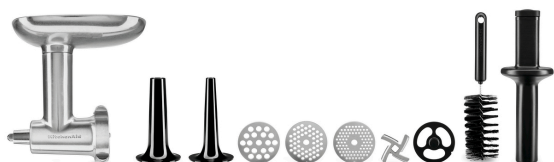

KitchenAid 5KSM70JPX 6,6L

Дополнительные аксессуары

Млинок для зерновых, КА

- Важлива вказівка: -
- Колір: Білий
- Підходить для KitchenAid: Усі моделі з нашого асортименту
- Властивості: -
- Розміри: Ш 335 x Г 235 x В 255 мм
- Вага: 1 кг

Артикул A150037
GTIN 4015613263397

Пристрій для зернових пластівців, КА

- Важлива вказівка: -
- Колір: Білий
- Підходить для KitchenAid: Усі моделі з нашого асортименту
- Властивості: -
- Розміри: Ш 155 x Г 210 x В 205 мм
- Вага: 0,9 кг

Артикул A150029
GTIN 4016098166883

М'ясорубка алюмінієва II KitchenAid

- Матеріал: алюміній
  Високоякісна сталь
  Пластик
- Важлива вказівка: -
- Колір: Срібний
- Підходить для KitchenAid: Усі моделі з нашого асортименту
- Комплект, що складається з: 1 таця-насадка

Артикул A150064
GTIN 4015613720609