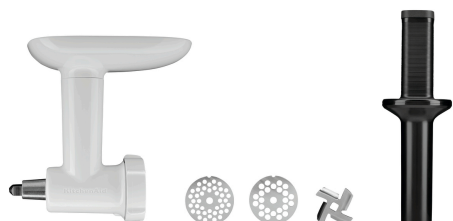

KitchenAid 5KSM70JPX 6,6L

Дополнительные аксессуары

М'ясорубка до KitchenAid

- Матеріал: Пластик
- Важлива вказівка: -
- Колір: Білий
- Підходить для KitchenAid: Усі моделі з нашого асортименту
- Властивості: -
- Комплект, що складається з: 1 м'ясорубка
  1 диск, дрібний

Артикул A150000
GTIN 4016098101372