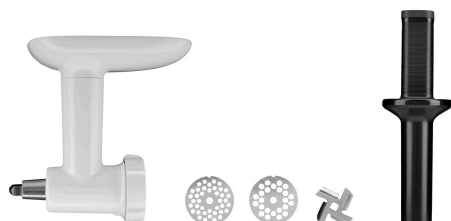

KitchenAid 5KSM70JPX 6,6L

Дополнительные аксессуары

Мясорубка для KitchenAid

- **Материал:** Пластик
- **Важная информация:** -
- **Цвет:** Белый
- **Подходит для KitchenAid:** Все модели нашего ассортимента
- **Свойства:** -
- **Комплект, состоит из:** 1 мясорубка
  1 диск, мелкий

Артикул A150000
GTIN 4016098101372