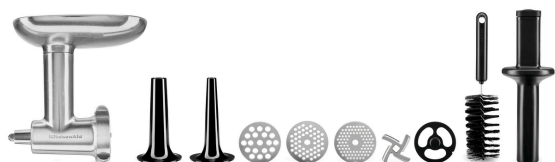

Артикул A150037
GTIN 4015613263397

Насадка для изгот. Хлопьев/мюсли

- Важная информация: -
- Цвет: Белый
- Подходит для KitchenAid: Все модели нашего ассортимента
- Свойства: -
- Габариты: Ш 155 x Г 210 x В 205 мм
- вес: 0,9 кг

Артикул A150029
GTIN 4016098166883

Мясорубка алюм. II к KitchenAid

- Материал: Алюминий
Нержавеющая сталь
Пластик
- Важная информация: -
- Цвет: Серебристый
- Подходит для KitchenAid: Все модели нашего ассортимента
- Комплект, состоит из: 1 поднос-насадка