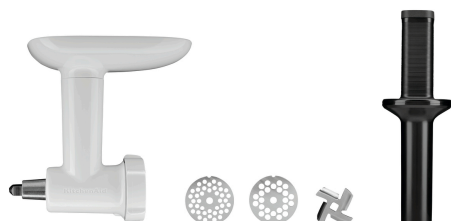

KitchenAid 5KSM70JPX 6,6L produkty dodatkowe

Maszynka do mięsa do KitchenAid

- Materiał: Tworzywo sztuczne
- Ważna wskazówka: -
- Kolor: Biały
- Pasuje do KitchenAid: Wszystkie modele z naszego asortymentu
- Właściwości: -
- Skład zestawu: 1 maszynka do mięsa
  1 tarcza, do drobnego tarcia

Nr art. A150000
GTIN 4016098101372