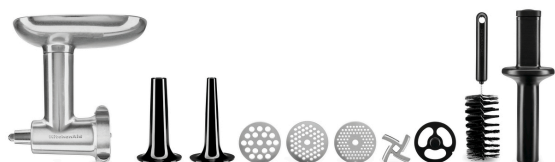

KitchenAid 5KSM70JPX 6,6L produkty dodatkowe

Młynek do zbóż, KA

- Ważna wskazówka: -
- Kolor: Biały
- Pasuje do KitchenAid: Wszystkie modele z naszego asortymentu
- Właściwości: -
- wymiary: szer. 335 x gł. 235 x wys. 255 mm
- waga: 1 kg

Nr art. A150037
GTIN 4015613263397

Gniotownik do zbóż, KA

- Ważna wskazówka: -
- Kolor: Biały
- Pasuje do KitchenAid: Wszystkie modele z naszego asortymentu
- Właściwości: -
- wymiary: szer. 155 x gł. 210 x wys. 205 mm
- waga: 0,9 kg

Nr art. A150029
GTIN 4016098166883

Maszynka do mięsa Alu II KitchenAid

- Materiał: Aluminium
  Stal szlachetna
  Tworzywo sztuczne
- Ważna wskazówka: -
- Kolor: Srebrny
- Pasuje do KitchenAid: Wszystkie modele z naszego asortymentu
- Skład zestawu: 1 nakładana taca

Nr art. A150064
GTIN 4015613720609