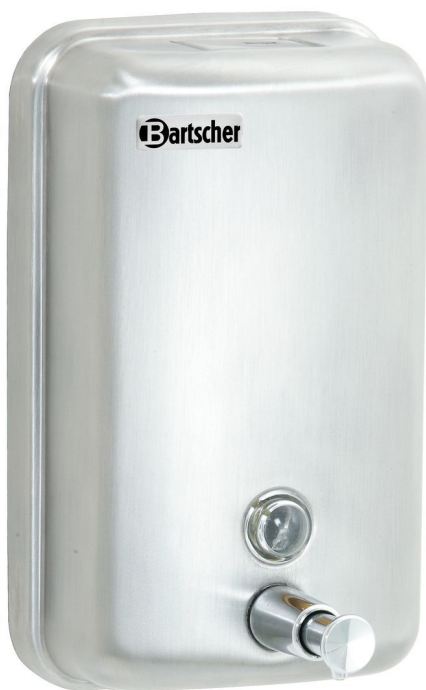

Диспенсер для мила, настінний монтаж, хр

- ▶ Швидке й комфортне миття рук
- ✓ Насосна система

- ▶ Об'єм: 1 л
- ✓ Без картриджа

- ▶ До 1,2 мл на натискання

Опис

Зручний для користувача, надійний і завжди актуальний дизайн

Особливості

- | | |
|-------------------------------------|---|
| • Об'єм: | 1 л |
| • Модель: | Настінний монтаж |
| • Можливість додавати: | так |
| • Контроль рівня заповнення: | Оглядове віконце |
| • Властивості: | Незначні витрати на техобслуговування |
| • Не входить до комплекту поставки: | Заповнення |
| • Матеріал: | хромонікелева сталь
матова |
| • В комплекті: | Кріпильний матеріал |
| • Керування: | Вручну |
| • Важлива вказівка: | - |
| • Колір: | Срібний |
| • Дозування: | Система насоса
До 1,2 мл на натискання |
| • Придатний для європляшок: | Ні |
| • Закриваються на ключ: | ні |
| • Розміри: | Ш 123 x Г 110 x В 204 мм |

▶ Продовження на наступній сторінці

Диспенсер для мила, настінний монтаж, хр

- Вага: 0,5 кг