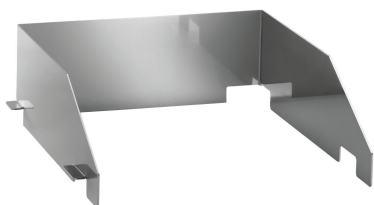

Grillplaat 700, B400, glad

Beschrijving

Kenmerken

• Soort onderbouw:	Open
• Type:	Standapparaat
• Materiaal:	CNS 18/10
• Werkingsmodus:	Elektro
• Belangrijke aanwijzing:	-
• Materiaal braadoppervlak:	RVS
• Uitvoering braadoppervlak:	Glad
• Afmetingen braadvlak:	B 320 x D 445 mm
• Voeten in hoogte verstelbaar:	Ja
• Hoogte verstelbaar:	850 mm tot 900 mm
• Aantal verwarmingszones:	1
• Veiligheidsthermostaat:	Ja
• Serie:	700
• Inclusief:	-
• Vermogen:	5 kW 400 V 50/60 Hz
• Apparaataansluiting:	3 NAC

► Ga verder op de volgende pagina

Grillplaat 700, B400, glad

- Controlelampje: Opwarmen
Aan/Uit
- Afmetingen: B 400 x D 700 x H 850 mm
- Gewicht: 44,2 kg

Grillplaat 700, B400, glad Ergänzungsprodukte

Spatscherm 740

- Legrooster: Nee
- Materiaal: Roestvrij staal
- Belangrijke aanwijzing: -
- Afmetingen: B 354 x D 470 x H 120 mm
- Gewicht: 2,9 kg

Art.-Nr 285071
GTIN 4015613638263

Afsluitplug

- Kleur: Wit
- Materiaal: Kunststof
- Belangrijke aanwijzing: -
- Diameter: 60 mm
- Afmetingen: B 60 x D 60 x H 60 mm
- Gewicht: 0,3 kg

Art.-Nr 286099
GTIN 4015613626802

Combi-krabber

- Eigenschappen: Mes vervangbaar
- Ontworpen voor: Stalen platen
Roosters
- Belangrijke aanwijzing: -
- Materiaal: Kunststof
Aluminium
- Afmetingen: B 110 x D 210 x H 30 mm