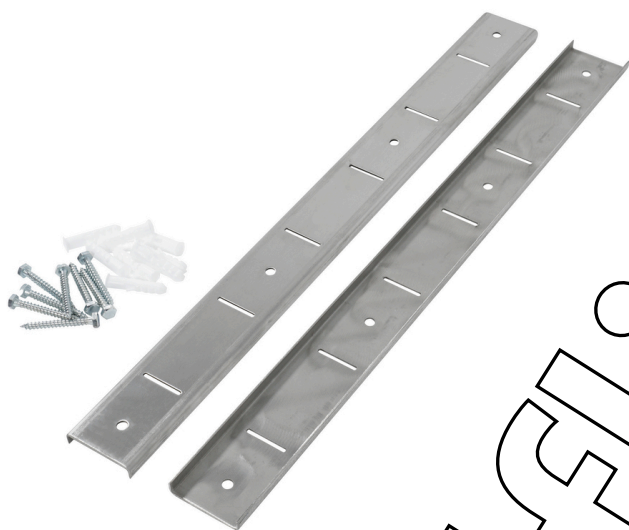

Регулирующая направляющая 1 пара

Weiter auf der

Weiter auf der

- Maße:
- Gewicht:

B 55 x L 530 x H 10 mm
0,92 Kg