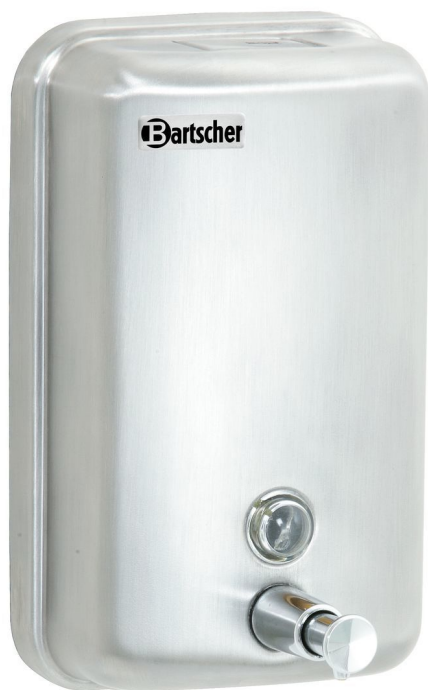

Dozownik mydła, ścienny, StCrNi, 1L

- ▶ Szybkie i łatwe mycie rąk
- ✓ system pompujący

- ▶ Pojemność: 1 litr
- ✓ bez wkładów

- ▶ Maks. 1,2 ml na skok pompki

Opis

Wygodne użytkowanie, niezawodność i ponadczasowy design

Cechy

- Pojemność: 1 l
- Wersja: Montaż ścienny
- Możliwość uzupełnienia: Tak
- Kontrola poziomu napełnienia: Wziernik
- Właściwości: Nie wymaga wielu zabiegów konserwacyjnych
- Nie wchodzi w zakres dostawy: Napełnianie
- Materiał: Stal niklowo-chromowa
- W zestawie: Szczotkowane
- Obsługa: Materiał mocujący
- Ważna wskazówka: Ręcznie
- Kolor: -
- Dozowanie: Srebrny
- Nadaje się do butelek euro: System pompujący
- Możliwość zamknięcia: Maks. 1,2 ml na skok pompki
- wymiary: nie
- szer. 123 x gł. 110 x wys. 204 mm

▶ Dalej na następnej stronie

Dozownik mydła, ścienny, StCrNi, 1L

• waga: 0,5 kg