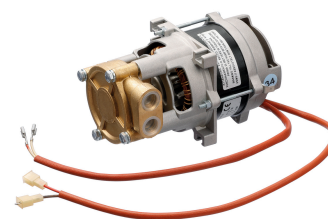

Артикул 173272
GTIN 4015613767901

Система смягчения воды WEH1350

- Температура подачи воды от: 5 °C
- Подключение воды: 3/4"
- Материал: Пластик
- Температура подачи воды до: 40 °C
- Цвет: Серый
- Важная информация: -
- Возможные настройки: Интервал

Артикул 109889
GTIN 4015613615158

Тележка для корзин для посуды ASP700

- Оснащение с обеих сторон: да
- Рассчитано для: Моечных корзин 500 x 500 мм
- Поверхность установки: Нет
- Свойства: Рама из четырехугольной трубы 25 x 25 мм
По одному креплению корзины на передней и задней стороне
- В комплекте: -

Артикул 300147
GTIN 4015613709178

Насос для повышения давления воды DSS10

- Мощность: 0,15 кВт | 230 В | 50 Гц
- Важная информация: -
- Материал: Пластик
- Характеристики: -
- Комплект, состоит из: 1 насос (Ш 100 x Г 175 x В 110 мм, 1,5 А)
1 конденсатор (Ш 35 x Г 120 x В 35 мм)
- 6,3 мкФ):

Артикул 109562
GTIN 4015613721279

Посудомоечная маш. US E500 LPR Дополнительные аксессуары

Система смягчения воды WEH1600

- Температура подачи воды от: 5 °C
- Подключение воды: 3/4"
- Материал: Пластик
- Температура подачи воды до: 35 °C
- Цвет: Белый
- Важная информация: -
- Мощность подключения: 1 прибор