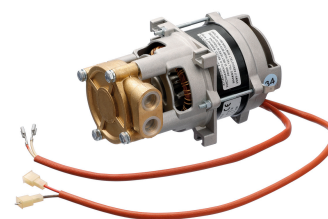

Pompa podnosząca ciśnienie DSS10, zestaw

- Moc przyłączeniowa: 0,15 kW | 230 V | 50 Hz
- Ważna wskazówka: -
- Materiał: Tworzywo sztuczne
- Właściwości: -
- Skład zestawu: 1 pompa (szer. 100 x głęb. 175 x wys. 110 mm, 1,5 A)
  1 kondensator (szer. 35 x głęb. 120 x w

Nr art. 109562
GTIN 4015613721279