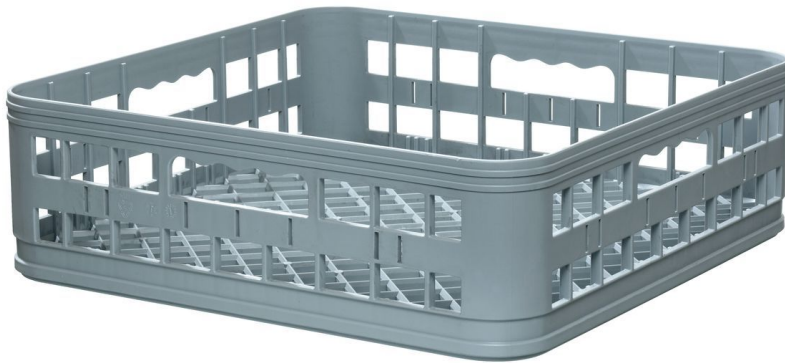

## Universalkorb 400x400x135

- ▶ Korbgröße: 400 x 400 mm
- ▶ Korbhöhe: 135 mm

### Beschreibung

### Features

- Korbgröße: 400 x 400 mm
- Anzahl Fächer: 1
- Farbe: Grau
- Ausführung: Eben
- Geeignet für: Gläser  
Tassen
- Wichtiger Hinweis: -
- Innenhöhe: 107 mm
- Stapelbar: Ja
- Material: Kunststoff
- Maße: B 400 x T 400 x H 135 mm
- Gewicht: 0,95 kg

Universalkorb 400x400x135  
Ergänzungsprodukte

Besteckköcher für Spülmaschinen

- Farbe: Grau
- Wichtiger Hinweis: -
- Material: Kunststoff
- Durchmesser: 107 mm
- Maße: B 107 x T 107 x H 119 mm
- Gewicht: 0,1 kg