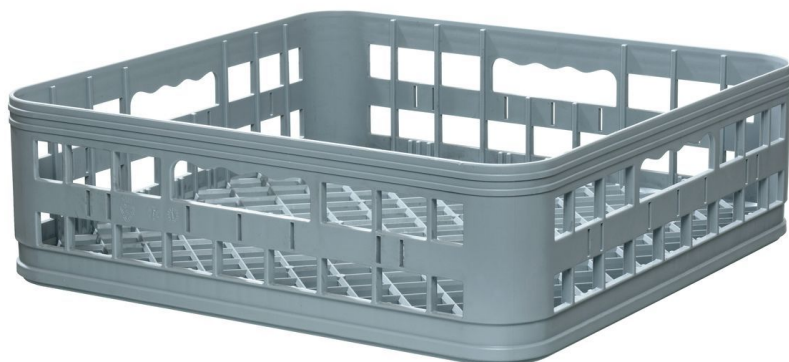

Cesto universale 400x400x135

- ▶ Dimensioni cestello: 400 x 400 mm
- ▶ Altezza cestello: 135 mm

Descrizione

Funzioni

- Dimensioni del cestello: 400 x 400 mm
- Numero di scomparti: 1
- Colore: Grigio
- Versione: Anche
- Adatto per: Bicchieri
Tazze
- Nota importante: -
- Altezza interna: 107 mm
- Impilabile: Sì
- Materiale: Plastica
- Dimensioni: L 400 x P 400 x A 135 mm
- Peso: 0,95 Kg

Cesto universale 400x400x135

Altri accessori

Portaposate per lavastoviglie

- Colore: Grigio
- Nota importante: -
- Materiale: Plastica
- Diametro: 107 mm
- Dimensioni: L 107 x P 107 x A 119 mm
- Peso: 0,1 Kg