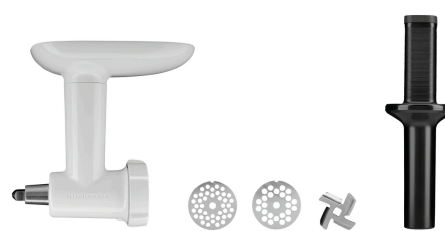

Tritacarne per KitchenAid

- Materiale: Plastica
- Nota importante: -
- Colore: Bianco
- Adatto per KitchenAid: Tutti i modelli del nostro assortimento
- Proprietà: -
- Set composto da: 1 tritacarne
  1 disco, fine

Articolo n.
GTIN 4016098101372