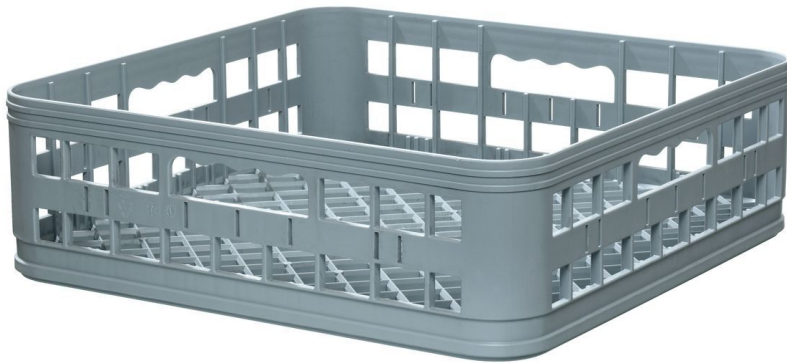

## Universele korf 400x400x135

### Kenmerken

- Korfhoogte: 400 x 400 mm
- Aantal vakken: 1
- Kleur: Grijs
- Uitvoering: Vlak
- Geschikt voor: Glazen  
Kopjes
- Belangrijke aanwijzing: -
- Inwendige hoogte: 107 mm
- Stapelbaar: Ja
- Materiaal: Kunststof
- Afmetingen: B 400 x D 400 x H 135 mm
- Gewicht: 0,95 kg

#### Bestekorf voor afwasmachine

- Kleur: Grijs
- Belangrijke aanwijzing: -
- Materiaal: Kunststof
- Diameter: 107 mm
- Afmetingen: B 107 x D 107 x H 119 mm
- Gewicht: 0,1 kg

Art.-Nr 110318  
GTIN 4015613432021