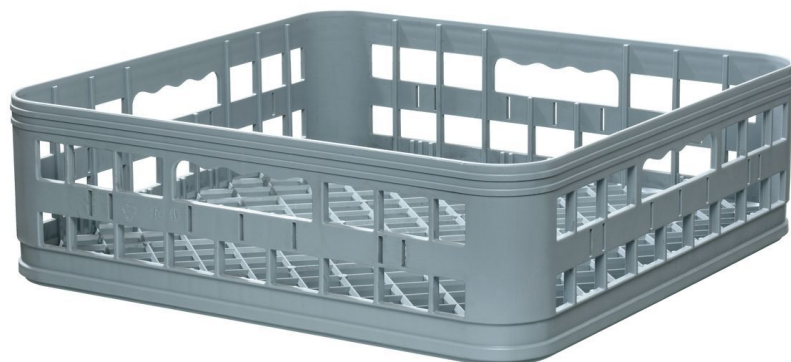

Cesta universal 400x400x135

Descripción

Características

- Dimensiones cesta: 400 x 400 mm
- Cantidad compartimentos: 1
- Color: Gris
- Diseño: Liso
- Apto para: Vasos
Tazas
- Indicación importante: -
- Altura interior: 107 mm
- Apilable: Sí
- Material: Plástico
- Medidas: an. 400 x prof. 400 x al. 135 mm
- Peso: 0,95 kg

Cesta universal 400x400x135
Productos complementarios

Cesta para cubiertos lavavajillas

- Color: Gris
- Indicación importante: -
- Material: Plástico
- Diámetro: 107 mm
- Medidas: an. 107 x prof. 107 x al. 119 mm
- Peso: 0,1 kg