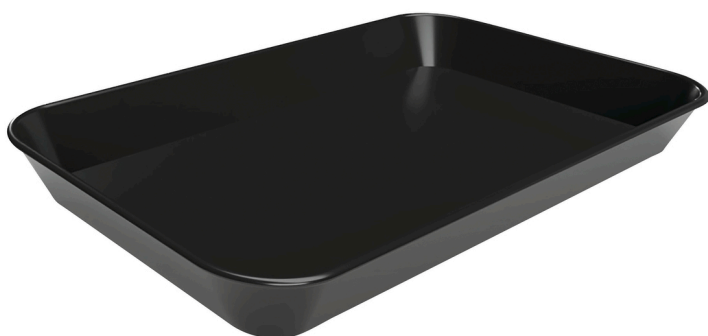

## Displayform 40S-250x350

- ▶ Tilltalande, tidslös design
- ▶ Kan maskindiskas
- ▶ Temperaturintervall – 40 °C till 70 °C

### Beskrivning

Presentera rätter och livsmedel i skyltfönstret på ett tilltalande sätt. De kvalitativa skyltfönster-skålarna i melamin kan utrustas på olika sätt på högsta nivå och i tilltalande design.

### Funktioner

• Färg:	Svart
• Material:	Melamin
• Beställningsmängdenhet:	5 stk
• Viktig information:	-
• Temperaturområde:	-40 °C till 70 °C
• Kan maskindiskas:	ja
• Tål mikrovågsugn:	nej
• Yta:	Slät
• Mått:	B 250 x D 350 x H 40 mm
• Vikt:	0,47 kg