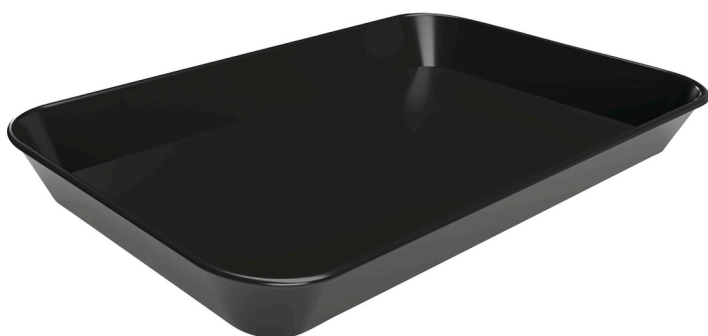

Bandeja de presentación 40S-250x350

- ▶ Diseño atractivo y atemporal
- ▶ Apta para lavavajillas
- ▶ Rango de temperatura: de -40 °C a 70 °C

Descripción

Presente platos y alimentos de forma atractiva en esta bandeja. Las bandejas de presentación de alta calidad hechas de melamina ofrecen una amplia variedad de opciones de configuración al más alto nivel, con un diseño atractivo.

Características

• Color:	Negro
• Material:	Melamina
• Cantidad de unidades de pedido:	5 unidades
• Indicación importante:	-
• Rango de temperatura:	-40 °C a 70 °C
• Apto para lavavajillas:	Sí
• Apto para microondas:	No
• Superficie:	Lisa
• Medidas:	an. 250 x prof. 350 x al. 40 mm
• Peso:	0,47 kg