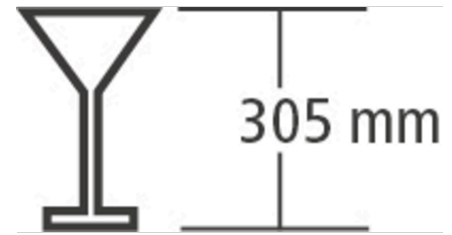

## Spülmaschine GS M400 LPR K

- ▶ Korb-Maße: 400 x 400 mm
- ▶ Gläserhöhe max.: 305 mm

- ▶ Leistung/h: 60 Körbe
- ▶ Laufzeit: 60 / 90 / 120 / 180 Sekunden

- ▶ Spülmaschine inklusive
  - ✓ Klarspüldosierpumpe
  - ✓ Laugenpumpe
  - ✓ Reinigerdosierpumpe
  - ✓ Kaltnachspülung

### Universalkorb 400x400x135

- Maße: B 400 x T 400 x H 135 mm
- Gewicht: 0,95 Kg

Art.-Nr. 109325  
GTIN 4015613468303

### Gläserkorb 400x400x185

- Maße: B 400 x T 400 x H 185 mm
- Gewicht: 2,1 Kg

Art.-Nr. 109327  
GTIN 4015613468327

### Klarspüler F10L

- Maße: B 220 x T 190 x H 310 mm
- Gewicht: 10,7 Kg

Art.-Nr. 173272  
GTIN 4015613767901