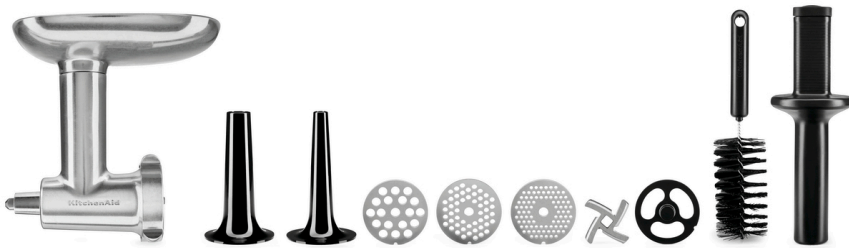

Vleesmolen Alu II voor KitchenAid

Beschrijving

Kenmerken

- Materiaal: Aluminium
Roestvrij staal
Kunststof
- Belangrijke aanwijzing: -
- Kleur: Zilver
- Passend op KitchenAid: Alle modellen uit ons assortiment
- Set bestaande uit:
 - 1 opzettafel
 - 1 gatenschijf 3 mm
 - 1 gatenschijf 4,5 mm
 - 1 gatenschijf 8 mm
 - 1 mes
 - 1 worstenstopper 9,5 mm
 - 1 worstenstopper 19 mm
 - 1 stopper
 - 1 reinigingsborstel
- Afmetingen: B 140 x D 220 x H 225 mm
- Gewicht: 1,2 kg