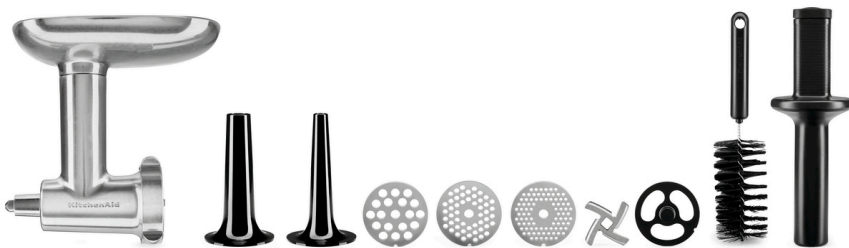

Picadora de carne Alu II KitchenAid

Descripción

Características

- Material: Aluminio
Acero inoxidable
Plástico
- Indicación importante: -
- Color: Plateado
- Apto para KitchenAid: Todos los modelos de nuestra gama
- Juego compuesto por:
 - 1 bandeja
 - 1 disco agujereado 3 mm
 - 1 disco agujereado 4,5 mm
 - 1 disco agujereado 8 mm
 - 1 cuchilla
 - 1 tubo p. rellenar salchichas 9,5 mm
 - 1 tubo p. rellenar salchichas 19 mm
 - 1 maja
 - 1 cepillo de limpieza
- Medidas: an. 140 x prof. 220 x al. 225 mm
- Peso: 1,2 kg