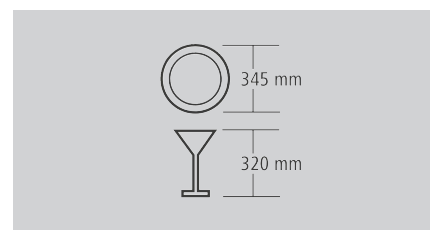

Beschrijving

Kenmerken

- Hoogte borden max.: 340 mm
- Deur dubbelwandig: Ja
- Hoogte glazen max.: 325 mm
- Vermogen: 5,15 kW | 400 V | 50 Hz
- Apparaataansluiting: 3 NAC
- Boilerverwarming: 4,5 kW
- Tankverwarming: 2,7 kW
- Waterafvoer: Ø 50 mm
- Droogloopbeveiliging: Ja
- Aan/Uit-schakelaar: Ja
- Afvoerpomp: Nee
- Waterontharder: Nee
- Doseerpomp glansspoelmiddel: Ja
- Deurcontactschakelaar: Ja
- Doseerpomp reinigingsmiddel: Ja
- Afmetingen korf: 500 x 500 mm
- Capaciteit/uur max.: 60 korven

► Ga verder op de volgende pagina

- Met reinigingsdoseerpomp

- Vermogen/h: 60 korven
- Looptijd: 60 / 120 / 180 / 300 seconden