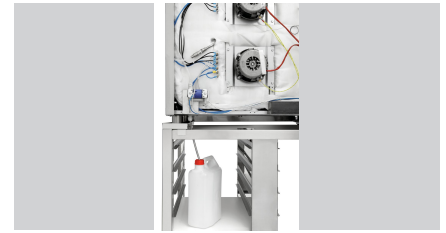

## Kombidämpfer-Beschwadungskit

► Ausgelegt für die Kombidämpfer der Serie Silversteam

► Inhalt Kanister: 5 Liter

### Beschreibung

Die unkomplizierte Alternative:  
Das Beschwadungskit ermöglicht eine Beschwadung auch ohne Festwasseranschluss

### Features

- Material: Kunststoff  
Metall
- Wichtiger Hinweis: -
- Set bestehend aus: 1 Kunststoffkanister (5 Liter)  
1 Pumpe  
1 Verbindungsschlauch: Kanister - Pumpe (150 cm)  
1 Verbindungsschlauch: Pumpe - Beschwadungsrohr (80 cm)  
Installationsmaterial
- Maße: B 325 x T 260 x H 140 mm
- Gewicht: 0,98 kg