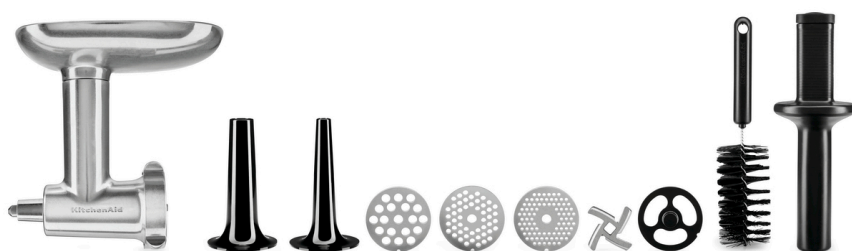

## Мясорубка алюм. II к KitchenAid

### Особенности

- **Материал:** Алюминий  
Нержавеющая сталь  
Пластик
- **Важная информация:** -
- **Цвет:** Серебристый
- **Подходит для KitchenAid:** Все модели нашего ассортимента
- **Комплект, состоит из:**
  - 1 поднос-насадка
  - 1 ножевая решетка 3 мм
  - 1 ножевая решетка 4,5 мм
  - 1 ножевая решетка 8 мм
  - 1 нож
  - 1 рожок для фарширования колбас 9,5 мм
  - 1 рожок для фарширования колбас 19 мм
  - 1 уминатель
  - 1 щетка для чистки
- **Габариты:** Ш 140 x Г 220 x В 225 мм
- **вес:** 1,2 кг