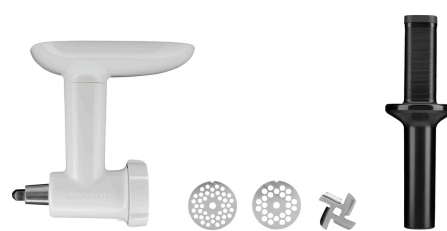

Мясорубка для KitchenAid

- **Материал:** Пластик
- **Важная информация:** -
- **Цвет:** Белый
- **Подходит для KitchenAid:** Все модели нашего ассортимента
- **Свойства:** -

Артикул A150000
GTIN 4016098101372