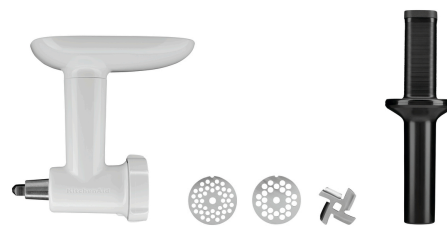

Maszynka do mięsa do KitchenAid

- Materiał: Tworzywo sztuczne
- Ważna wskazówka: -
- Kolor: Biały
- Pasuje do KitchenAid: Wszystkie modele z naszego asortymentu
- Właściwości: -

Nr art. A150000
GTIN 4016098101372