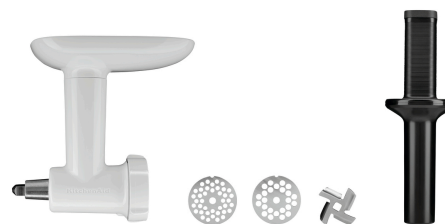

Fleischwolf zur KitchenAid

- Material: Kunststoff
- Wichtiger Hinweis: -
- Farbe: Weiß
- Passend zur KitchenAid: Alle Modelle aus unserem Sortiment
- Eigenschaften: -

Art.-Nr. A150000
GTIN 4016098101372