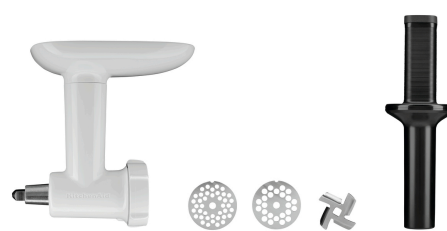

Gehaktmolen voor KitchenAid

- Materiaal: Kunststof
- Belangrijke aanwijzing: -
- Kleur: Wit
- Passend op KitchenAid: Alle modellen uit ons assortiment
- Eigenschappen: -

Art.-Nr A150000
GTIN 4016098101372