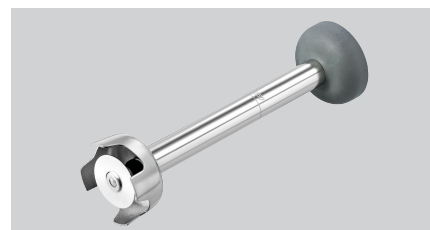

Блендер MX 235 Plus EM235

► Рассчитано для погружного блендера MX 235 Plus

► Длина эмульгатора: 235 мм

Описание

Особенности

- Длина эмульгатора: 235 мм
- Модель диска: Ø 46 мм
- Материал: CNS 18/10
Пластик
- Важная информация: -
- Габариты: Ш 75 x Г 75 x В 265 мм
- вес: 0,4 кг