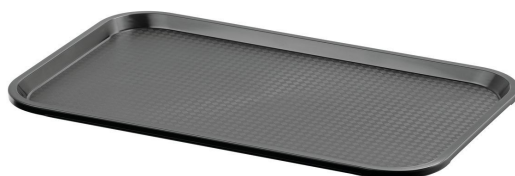

Taca GN110-S

- Kolor: Czarny
- Ważna wskazówka: -
- przystosowana do zmywania w zmywarce do naczyń: Tak
- Możliwość ustawiania piętrowo: Tak
- Wymiary powierzchni roboczej: szer. 495 x gł. 290 mm
- wersja powierzchni tacy: strukturalna

Nr art. 701053
GTIN 4015613695303