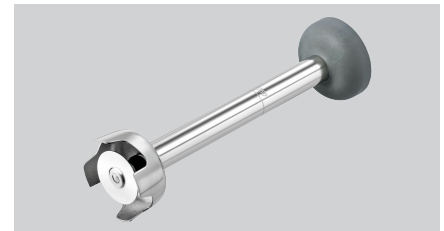

## Emulgierer MX 235 Plus EM235

► Ausgelegt für den Stabmixer  
MX 235 Plus

► Länge Emulgierer: 235 mm

Weiter auf der

Weiter auf der

- Maße: B 75 x T 75 x H 265 mm
- Gewicht: 0,4 Kg