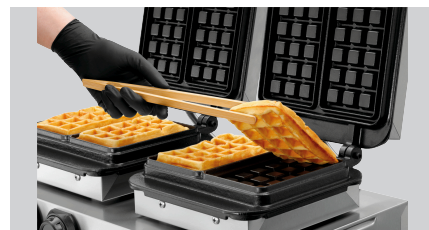

- Materiaal bakplaten: gietijzer, geëmailleerd
- 2 gescheiden contactdozen vereist