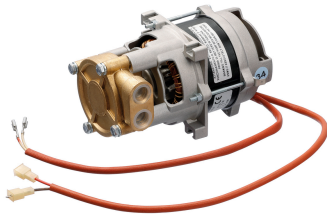

Weiter auf der

Die bodenständige Spülmaschine konzentriert sich durch einfache Bedienbarkeit auf Wesentliche – Sauberkeit und Zuverlässigkeit in klassischer Form.

Weiter auf der

- Maße: B 590 x T 625 x H 840 mm
- Gewicht: 60,2 Kg

Art.-Nr. 5305
GTIN 4015613653990

Spülmaschine US C500 LPWR Ergänzungsprodukte

Klarspüler F10L

- Maße: B 220 x T 190 x H 310 mm
- Gewicht: 10,7 Kg

Art.-Nr. 173272
GTIN 4015613767901

Wasserenthärtungsanlage WEH1350

- Maße: B 565 x T 555 x H 1.750 mm
- Gewicht: 15,8 Kg

Art.-Nr. 300147
GTIN 4015613709178

Spülmaschine US C500 LPWR Ergänzungsprodukte

Drucksteigerungspumpen-Set DSS10

- Maße: B 295 x T 255 x H 155 mm
- Gewicht: 4,1 Kg