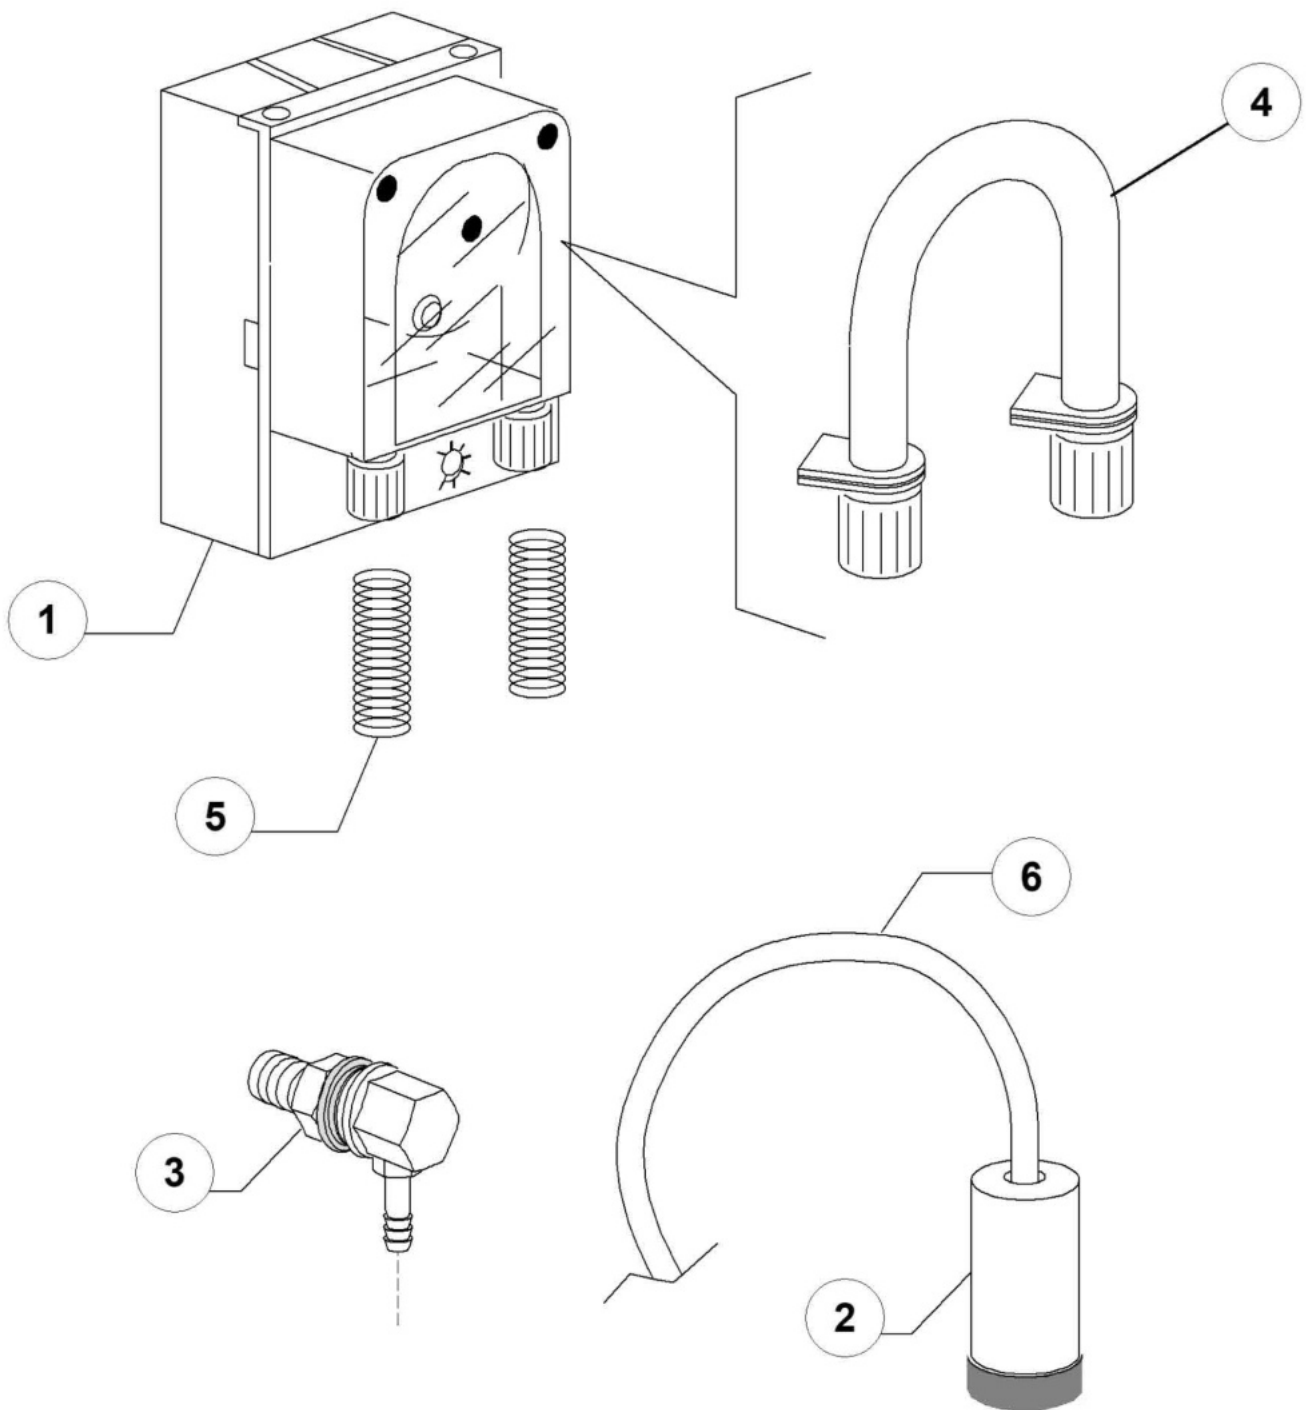

Pos.	Artikelbeschreibung	Description of item	Artikel Nr./Item No.
1	Deckel	Cover	E0580000
2	Rückwand	Back panel	E0530005
3	Gehäuse	Bodywork	n.a.Anfrage
4	Anschlussklemme m. Schraube	Terminal clamp w. screw	015065A
5	Sieb f. Tank	Sieve f. tank	0560925
6	Heizkörper 2700 W, 240 V	Heating element 2700 W, 240 V	0150047
7	Verkleidung rechts	cover right side	E0530007
8	Verkleidung links	cover left side	E0530008
9	Fuß, schwarz, M10 x 25, D 40	Base, black, M10 x 25, D 40	010786
12	Standrohr	Standpipe	0560020
13	O-Ring z. Überlaufrohr	O-ring f. overflow pipe	043553
14	Mutter M10, verzinkt	Nut M10, zinc-plated	E011711
16	Kabelführung, D 13 mm	Cable guide, D 13 mm	048002
17	Pumpensumpf	Pump pit	0500606
18	O-Ring 95 x 75 x 3 mm	O-ring 95 x 75 x 3 mm	080208
19	Verschraubung	Screw connection	E0500601
20	Rohr	Pipe	E010900001
21	Sicherheitsthermostat z. Tank	Safety thermostat for container	E015552B
22	Halterung	Handle	E015552A
23	Dichtung f. Tür, lfm	Gasket f. door	0560013
24	Halterung z. Heizkörper	Heater handle	E0250043
25	Anschlusskabel 3x4x2500	CABLE 3X4X2500 NEOPRE	E015104B
25	Kabel, 5 x 2,5 x 2500 mm	Cable, 5 x 2,5 x 2500 mm	015118
25	Anschlusskabel 4x4x2500	CABLE 4X4X2500	E015145
26	Halterung rechts	Right coversupport	E0530019
27	Halterung links	Left cover support	E0530020
28	Ablaufschlauch m. Anschlussbogen	Drain pipe with sewer	025031