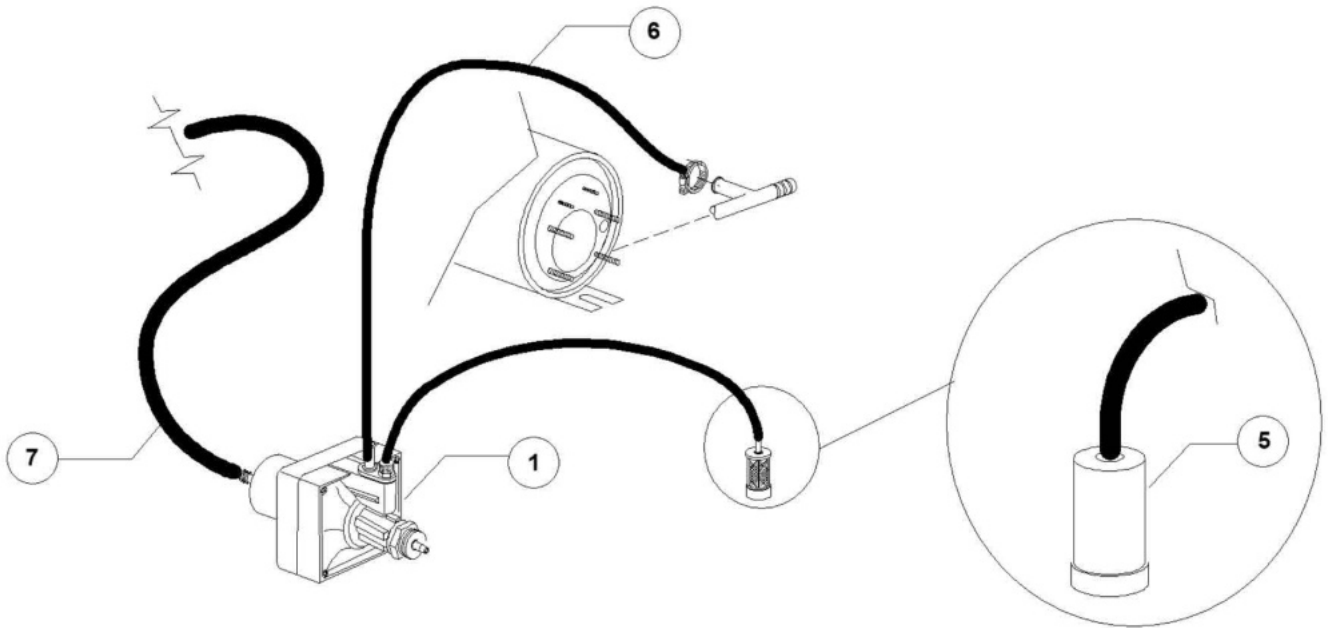

Pos.	Artikelbeschreibung	Description of item	Artikel Nr./Item No.
1	Deckel	Cover	E0580000
2	Rückwand	Back panel	E0530005
3	Gehäuse	Bodywork	n.a.Anfrage
4	Anschlussklemme m. Schraube	Terminal clamp w. screw	015065A
5	Sieb f. Tank	Sieve f. tank	0560925
6	Heizkörper 2700 W, 240 V	Heating element 2700 W, 240 V	0150047
7	Verkleidung rechts	cover right side	E0530007
8	Verkleidung links	cover left side	E0530008
9	Fuß, schwarz, M10 x 25, D 40	Base, black, M10 x 25, D 40	010786
12	Standrohr	Standpipe	0560020
13	O-Ring z. Überlaufrohr	O-ring f. overflow pipe	043553
14	Mutter M10, verzinkt	Nut M10, zinc-plated	E011711
16	Kabelführung, D 13 mm	Cable guide, D 13 mm	048002
17	Pumpensumpf	Pump pit	0500606
18	O-Ring 95 x 75 x 3 mm	O-ring 95 x 75 x 3 mm	080208
19	Verschraubung	Screw connection	E0500601
20	Rohr	Pipe	E010900001
21	Sicherheitsthermostat z. Tank	Safety thermostat for container	E015552B
22	Halterung	Handle	E015552A
23	Dichtung f. Tür, lfm	Gasket f. door	0560013
24	Halterung z. Heizkörper	Heater handle	E0250043
25	Anschlusskabel 3x4x2500	CABLE 3X4X2500 NEOPRE	E015104B
25	Kabel, 5 x 2,5 x 2500 mm	Cable, 5 x 2,5 x 2500 mm	015118
25	Anschlusskabel 4x4x2500	CABLE 4X4X2500	E015145
26	Halterung rechts	Right coversupport	E0530019
27	Halterung links	Left cover support	E0530020
28	Ablaufschlauch m. Anschlussbogen	Drain pipe with sewer	025031