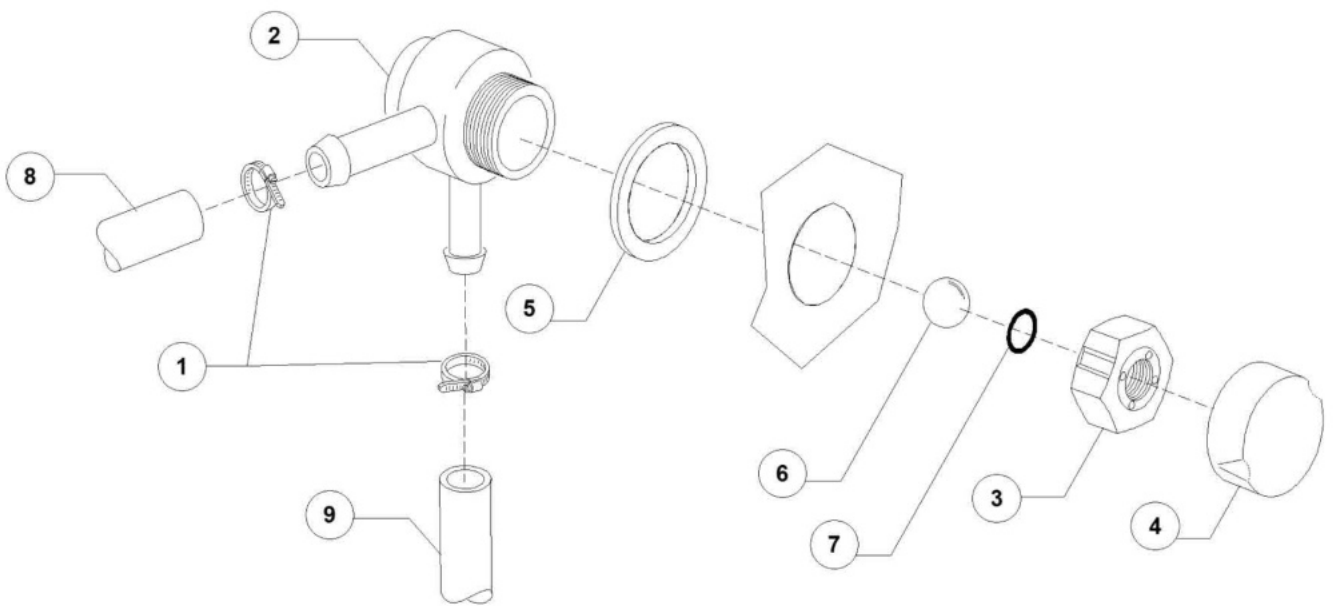

Pos.	Artikelbeschreibung	Description of item	Artikel Nr./Item No.
1	Deckel	Cover	E0580000
2	Rückwand	Back panel	E0530005
3	Gehäuse	Bodywork	n.a.Anfrage
4	Anschlussklemme m. Schraube	Terminal clamp w. screw	015065A
5	Sieb f. Tank	Sieve f. tank	0560925
6	Heizkörper 2700 W, 240 V	Heating element 2700 W, 240 V	0150047
7	Verkleidung rechts	cover right side	E0530007
8	Verkleidung links	cover left side	E0530008
9	Fuß, schwarz, M10 x 25, D 40	Base, black, M10 x 25, D 40	010786
12	Standrohr	Standpipe	0560020
13	O-Ring z. Überlaufrohr	O-ring f. overflow pipe	043553
14	Mutter M10, verzinkt	Nut M10, zinc-plated	E011711
16	Kabelführung, D 13 mm	Cable guide, D 13 mm	048002
17	Pumpensumpf	Pump pit	0500606
18	O-Ring 95 x 75 x 3 mm	O-ring 95 x 75 x 3 mm	080208
19	Verschraubung	Screw connection	E0500601
20	Rohr	Pipe	E010900001
21	Sicherheitsthermostat z. Tank	Safety thermostat for container	E015552B
22	Halterung	Handle	E015552A
23	Dichtung f. Tür, lfm	Gasket f. door	0560013
24	Halterung z. Heizkörper	Heater handle	E0250043
25	Anschlusskabel 3x4x2500	CABLE 3X4X2500 NEOPRE	E015104B
25	Kabel, 5 x 2,5 x 2500 mm	Cable, 5 x 2,5 x 2500 mm	015118
25	Anschlusskabel 4x4x2500	CABLE 4X4X2500	E015145
26	Halterung rechts	Right coversupport	E0530019
27	Halterung links	Left cover support	E0530020
28	Ablaufschlauch m. Anschlussbogen	Drain pipe with sewer	025031