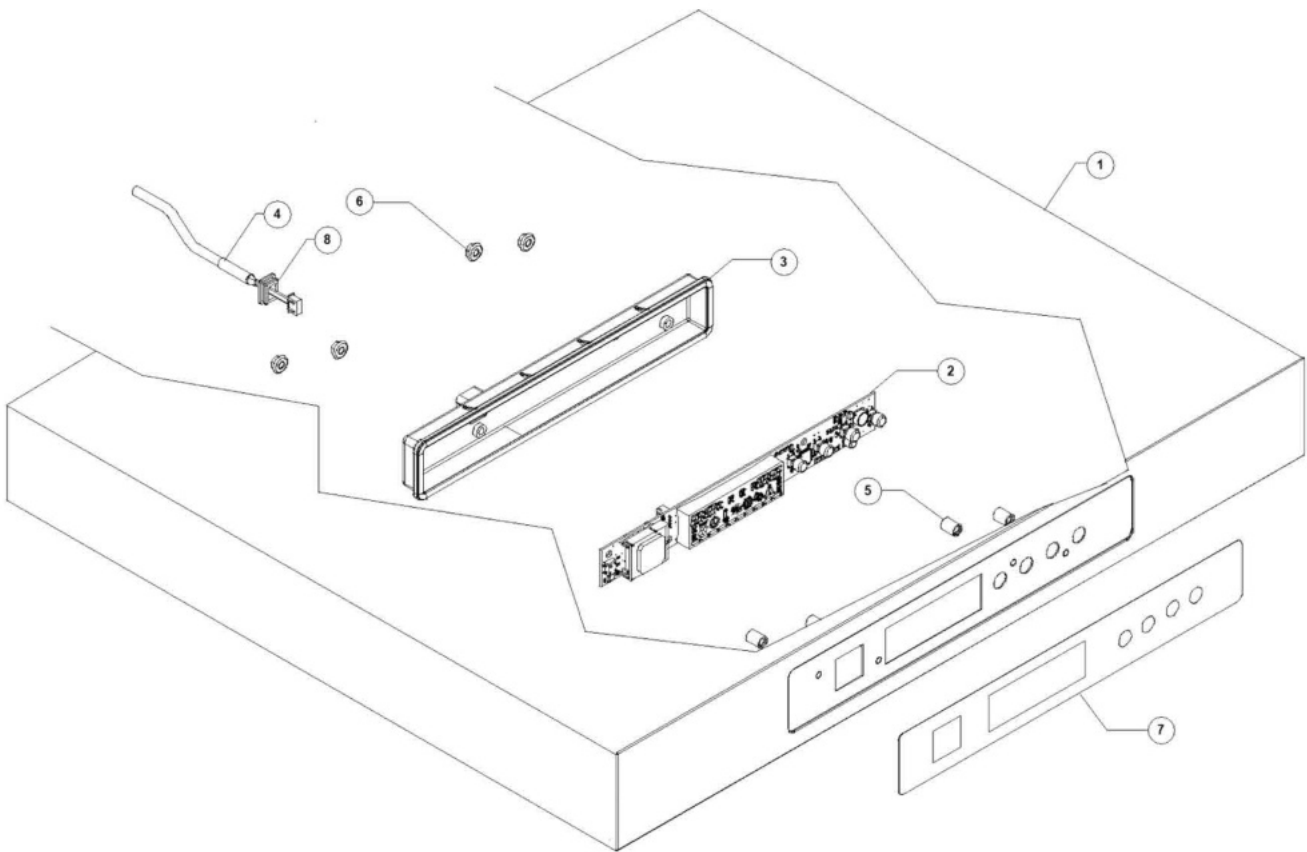

Pos.	Artikelbeschreibung	Description of item	Artikel Nr./Item No.
1	Deckel	Cover	E0580000
2	Rückwand	Back panel	E0530005
3	Gehäuse	Bodywork	n.a.Anfrage
4	Anschlussklemme m. Schraube	Terminal clamp w. screw	015065A
5	Sieb f. Tank	Sieve f. tank	0560925
6	Heizkörper 2700 W, 240 V	Heating element 2700 W, 240 V	0150047
7	Verkleidung rechts	cover right side	E0530007
8	Verkleidung links	cover left side	E0530008
9	Fuß, schwarz, M10 x 25, D 40	Base, black, M10 x 25, D 40	010786
12	Standrohr	Standpipe	0560020
13	O-Ring z. Überlaufrohr	O-ring f. overflow pipe	043553
14	Mutter M10, verzinkt	Nut M10, zinc-plated	E011711
16	Kabelführung, D 13 mm	Cable guide, D 13 mm	048002
17	Pumpensumpf	Pump pit	0500606
18	O-Ring 95 x 75 x 3 mm	O-ring 95 x 75 x 3 mm	080208
19	Verschraubung	Screw connection	E0500601
20	Rohr	Pipe	E010900001
21	Sicherheitsthermostat z. Tank	Safety thermostat for container	E015552B
22	Halterung	Handle	E015552A
23	Dichtung f. Tür, lfm	Gasket f. door	0560013
24	Halterung z. Heizkörper	Heater handle	E0250043
25	Anschlusskabel 3x4x2500	CABLE 3X4X2500 NEOPRE	E015104B
25	Kabel, 5 x 2,5 x 2500 mm	Cable, 5 x 2,5 x 2500 mm	015118
25	Anschlusskabel 4x4x2500	CABLE 4X4X2500	E015145
26	Halterung rechts	Right coversupport	E0530019
27	Halterung links	Left cover support	E0530020
28	Ablaufschlauch m. Anschlussbogen	Drain pipe with sewer	025031