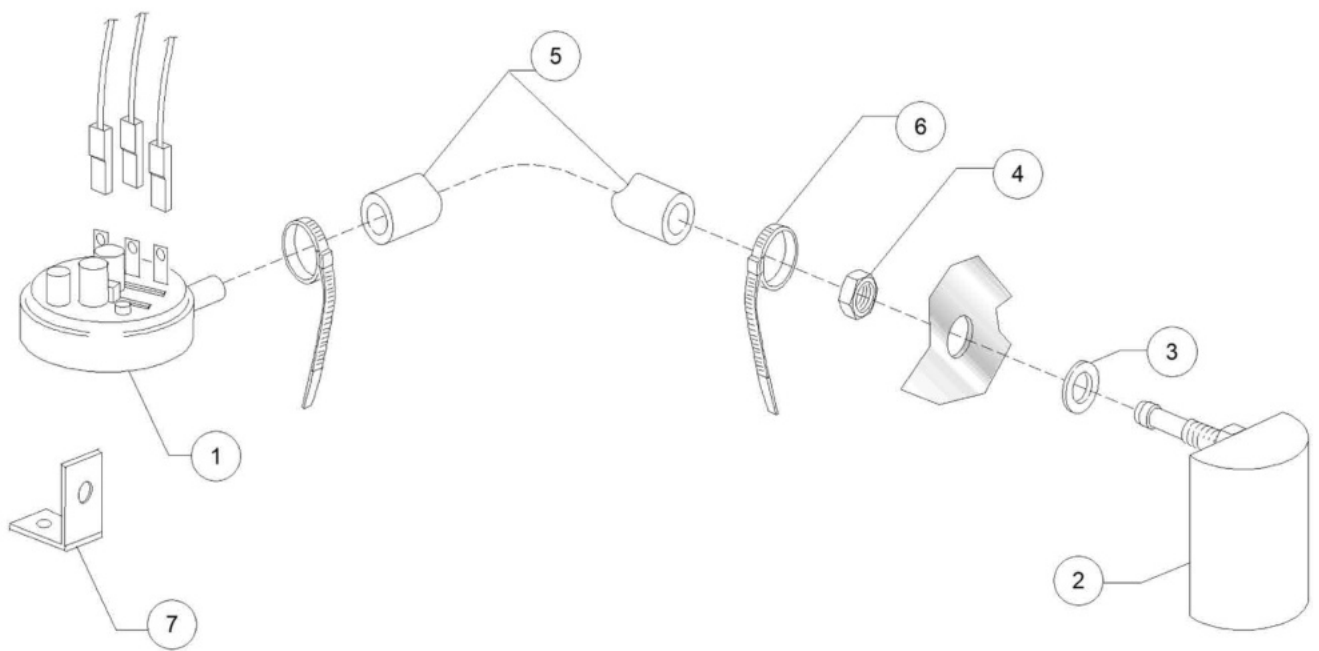

Pos.	Artikelbeschreibung	Description of item	Artikel Nr./Item No.
1	Deckel	Cover	E0580000
2	Rückwand	Back panel	E0530005
3	Gehäuse	Bodywork	n.a.Anfrage
4	Anschlussklemme m. Schraube	Terminal clamp w. screw	015065A
5	Sieb f. Tank	Sieve f. tank	0560925
6	Heizkörper 2700 W, 240 V	Heating element 2700 W, 240 V	0150047
7	Verkleidung rechts	cover right side	E0530007
8	Verkleidung links	cover left side	E0530008
9	Fuß, schwarz, M10 x 25, D 40	Base, black, M10 x 25, D 40	010786
12	Standrohr	Standpipe	0560020
13	O-Ring z. Überlaufrohr	O-ring f. overflow pipe	043553
14	Mutter M10, verzinkt	Nut M10, zinc-plated	E011711
16	Kabelführung, D 13 mm	Cable guide, D 13 mm	048002
17	Pumpensumpf	Pump pit	0500606
18	O-Ring 95 x 75 x 3 mm	O-ring 95 x 75 x 3 mm	080208
19	Verschraubung	Screw connection	E0500601
20	Rohr	Pipe	E010900001
21	Sicherheitsthermostat z. Tank	Safety thermostat for container	E015552B
22	Halterung	Handle	E015552A
23	Dichtung f. Tür, lfm	Gasket f. door	0560013
24	Halterung z. Heizkörper	Heater handle	E0250043
25	Anschlusskabel 3x4x2500	CABLE 3X4X2500 NEOPRE	E015104B
25	Kabel, 5 x 2,5 x 2500 mm	Cable, 5 x 2,5 x 2500 mm	015118
25	Anschlusskabel 4x4x2500	CABLE 4X4X2500	E015145
26	Halterung rechts	Right coversupport	E0530019
27	Halterung links	Left cover support	E0530020
28	Ablaufschlauch m. Anschlussbogen	Drain pipe with sewer	025031