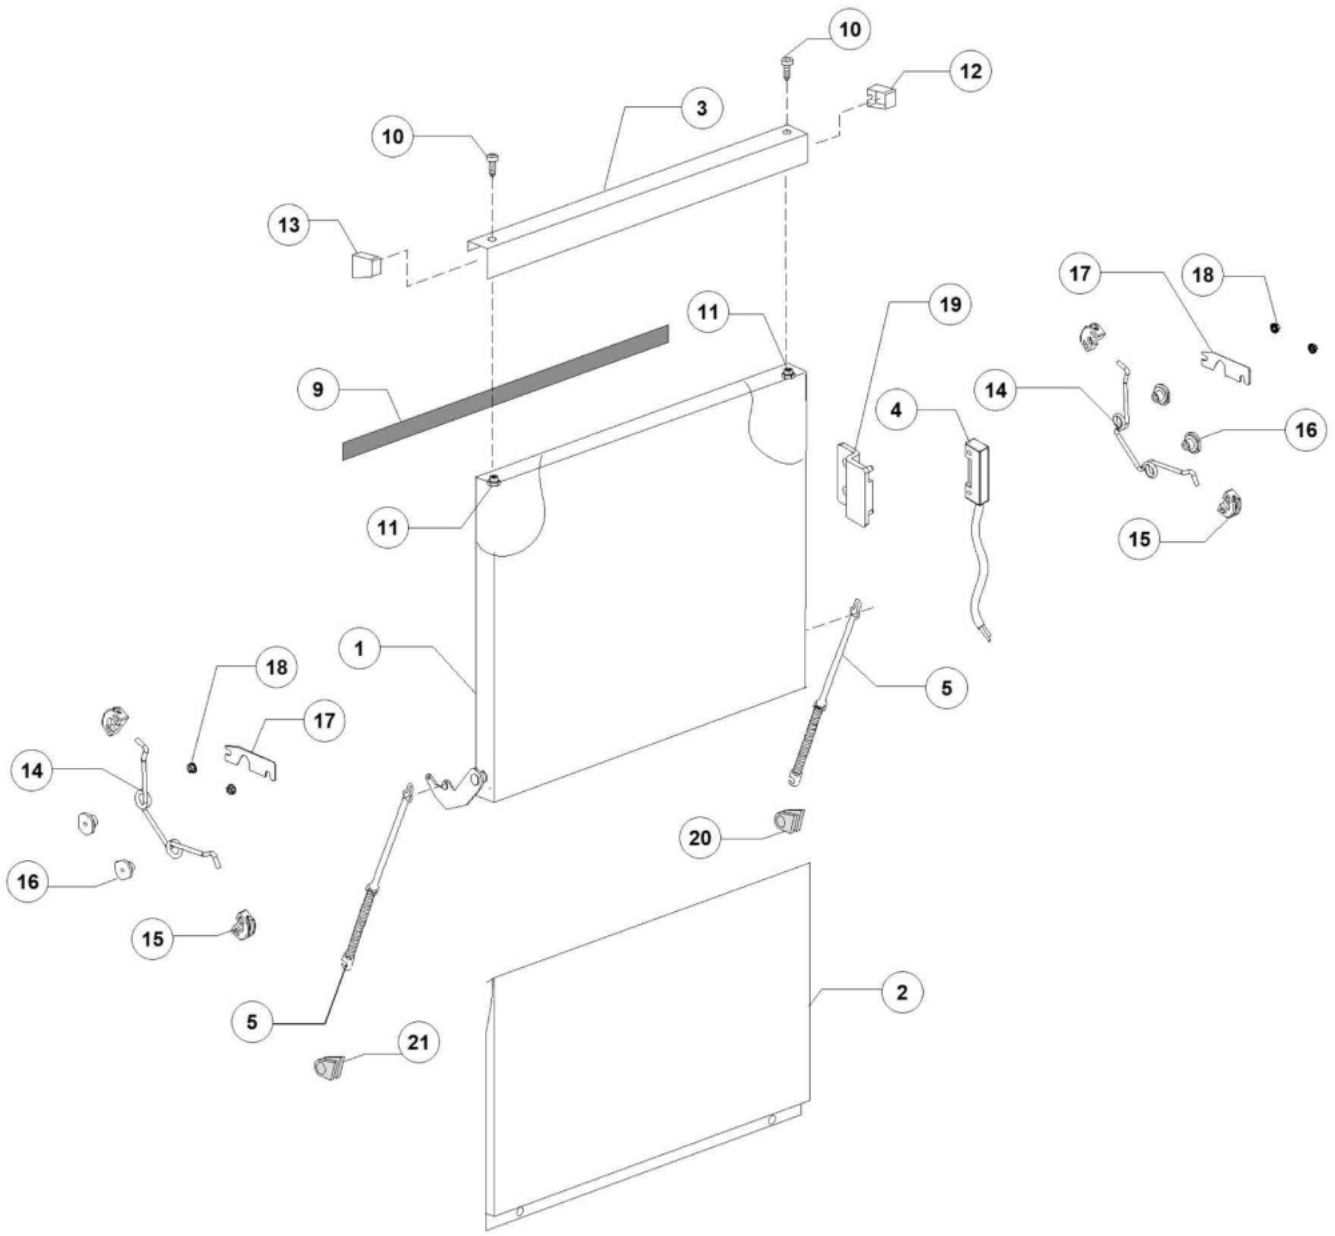

Pos.	Artikelbeschreibung	Description of item	Artikel Nr./Item No.
1	Deckel	Cover	E0580000
2	Rückwand	Back panel	E0530005
3	Gehäuse	Bodywork	n.a.Anfrage
4	Anschlussklemme m. Schraube	Terminal clamp w. screw	015065A
5	Sieb f. Tank	Sieve f. tank	0560925
6	Heizkörper 2700 W, 240 V	Heating element 2700 W, 240 V	0150047
7	Verkleidung rechts	cover right side	E0530007
8	Verkleidung links	cover left side	E0530008
9	Fuß, schwarz, M10 x 25, D 40	Base, black, M10 x 25, D 40	010786
12	Standrohr	Standpipe	0560020
13	O-Ring z. Überlaufrohr	O-ring f. overflow pipe	043553
14	Mutter M10, verzinkt	Nut M10, zinc-plated	E011711
16	Kabelführung, D 13 mm	Cable guide, D 13 mm	048002
17	Pumpensumpf	Pump pit	0500606
18	O-Ring 95 x 75 x 3 mm	O-ring 95 x 75 x 3 mm	080208
19	Verschraubung	Screw connection	E0500601
20	Rohr	Pipe	E010900001
21	Sicherheitsthermostat z. Tank	Safety thermostat for container	E015552B
22	Halterung	Handle	E015552A
23	Dichtung f. Tür, lfm	Gasket f. door	0560013
24	Halterung z. Heizkörper	Heater handle	E0250043
25	Anschlusskabel 3x4x2500	CABLE 3X4X2500 NEOPRE	E015104B
25	Kabel, 5 x 2,5 x 2500 mm	Cable, 5 x 2,5 x 2500 mm	015118
25	Anschlusskabel 4x4x2500	CABLE 4X4X2500	E015145
26	Halterung rechts	Right coversupport	E0530019
27	Halterung links	Left cover support	E0530020
28	Ablaufschlauch m. Anschlussbogen	Drain pipe with sewer	025031