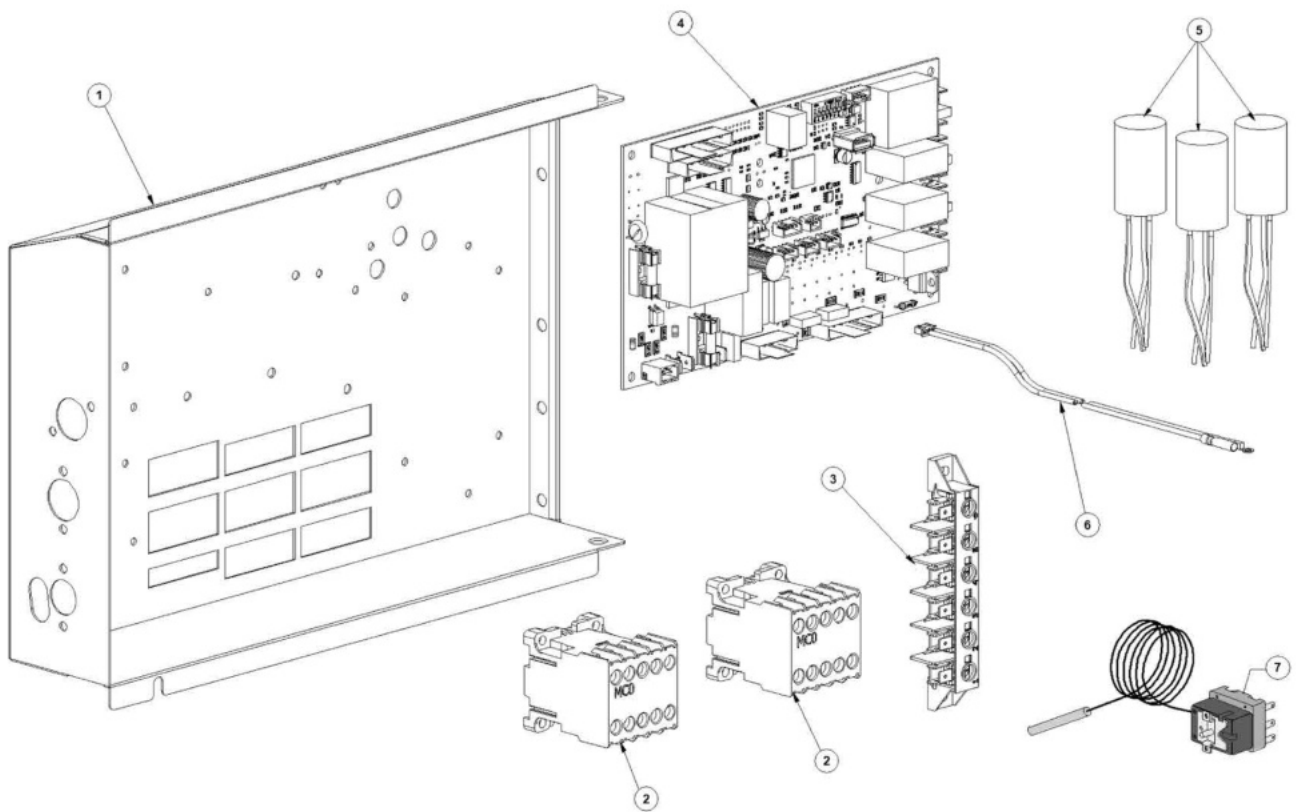

Pos.	Artikelbeschreibung	Description of item	Artikel Nr./Item No.
1	Deckel	Cover	E0580000
2	Rückwand	Back panel	E0530005
3	Gehäuse	Bodywork	n.a.Anfrage
4	Anschlussklemme m. Schraube	Terminal clamp w. screw	015065A
5	Sieb f. Tank	Sieve f. tank	0560925
6	Heizkörper 2700 W, 240 V	Heating element 2700 W, 240 V	0150047
7	Verkleidung rechts	cover right side	E0530007
8	Verkleidung links	cover left side	E0530008
9	Fuß, schwarz, M10 x 25, D 40	Base, black, M10 x 25, D 40	010786
12	Standrohr	Standpipe	0560020
13	O-Ring z. Überlaufrohr	O-ring f. overflow pipe	043553
14	Mutter M10, verzinkt	Nut M10, zinc-plated	E011711
16	Kabelführung, D 13 mm	Cable guide, D 13 mm	048002
17	Pumpensumpf	Pump pit	0500606
18	O-Ring 95 x 75 x 3 mm	O-ring 95 x 75 x 3 mm	080208
19	Verschraubung	Screw connection	E0500601
20	Rohr	Pipe	E010900001
21	Sicherheitsthermostat z. Tank	Safety thermostat for container	E015552B
22	Halterung	Handle	E015552A
23	Dichtung f. Tür, lfm	Gasket f. door	0560013
24	Halterung z. Heizkörper	Heater handle	E0250043
25	Anschlusskabel 3x4x2500	CABLE 3X4X2500 NEOPRE	E015104B
25	Kabel, 5 x 2,5 x 2500 mm	Cable, 5 x 2,5 x 2500 mm	015118
25	Anschlusskabel 4x4x2500	CABLE 4X4X2500	E015145
26	Halterung rechts	Right coversupport	E0530019
27	Halterung links	Left cover support	E0530020
28	Ablaufschlauch m. Anschlussbogen	Drain pipe with sewer	025031