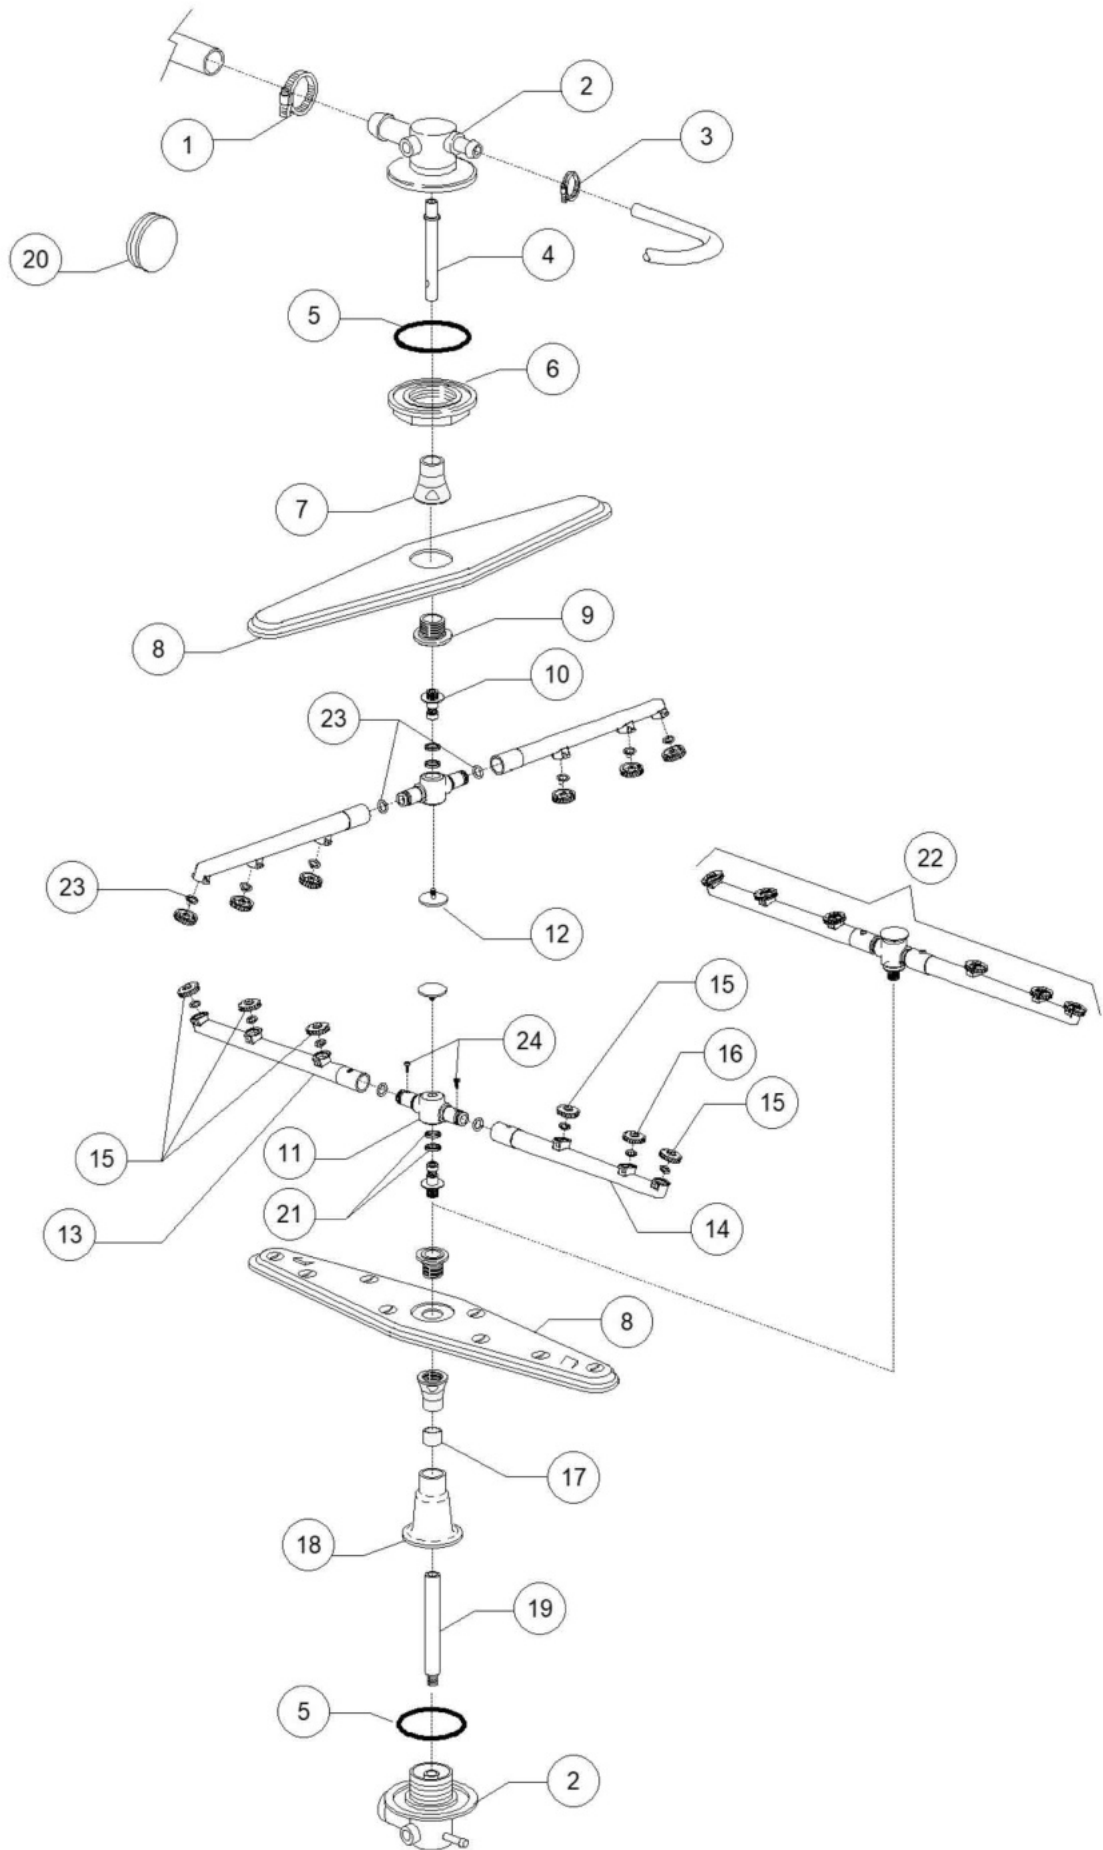

Pos.	Artikelbeschreibung	Description of item	Artikel Nr./Item No.
1	Deckel	Cover	E0580000
2	Rückwand	Back panel	E0530005
3	Gehäuse	Bodywork	n.a.Anfrage
4	Anschlussklemme m. Schraube	Terminal clamp w. screw	015065A
5	Sieb f. Tank	Sieve f. tank	0560925
6	Heizkörper 2700 W, 240 V	Heating element 2700 W, 240 V	0150047
7	Verkleidung rechts	cover right side	E0530007
8	Verkleidung links	cover left side	E0530008
9	Fuß, schwarz, M10 x 25, D 40	Base, black, M10 x 25, D 40	010786
12	Standrohr	Standpipe	0560020
13	O-Ring z. Überlaufrohr	O-ring f. overflow pipe	043553
14	Mutter M10, verzinkt	Nut M10, zinc-plated	E011711
16	Kabelführung, D 13 mm	Cable guide, D 13 mm	048002
17	Pumpensumpf	Pump pit	0500606
18	O-Ring 95 x 75 x 3 mm	O-ring 95 x 75 x 3 mm	080208
19	Verschraubung	Screw connection	E0500601
20	Rohr	Pipe	E010900001
21	Sicherheitsthermostat z. Tank	Safety thermostat for container	E015552B
22	Halterung	Handle	E015552A
23	Dichtung f. Tür, lfm	Gasket f. door	0560013
24	Halterung z. Heizkörper	Heater handle	E0250043
25	Anschlusskabel 3x4x2500	CABLE 3X4X2500 NEOPRE	E015104B
25	Kabel, 5 x 2,5 x 2500 mm	Cable, 5 x 2,5 x 2500 mm	015118
25	Anschlusskabel 4x4x2500	CABLE 4X4X2500	E015145
26	Halterung rechts	Right coversupport	E0530019
27	Halterung links	Left cover support	E0530020
28	Ablaufschlauch m. Anschlussbogen	Drain pipe with sewer	025031