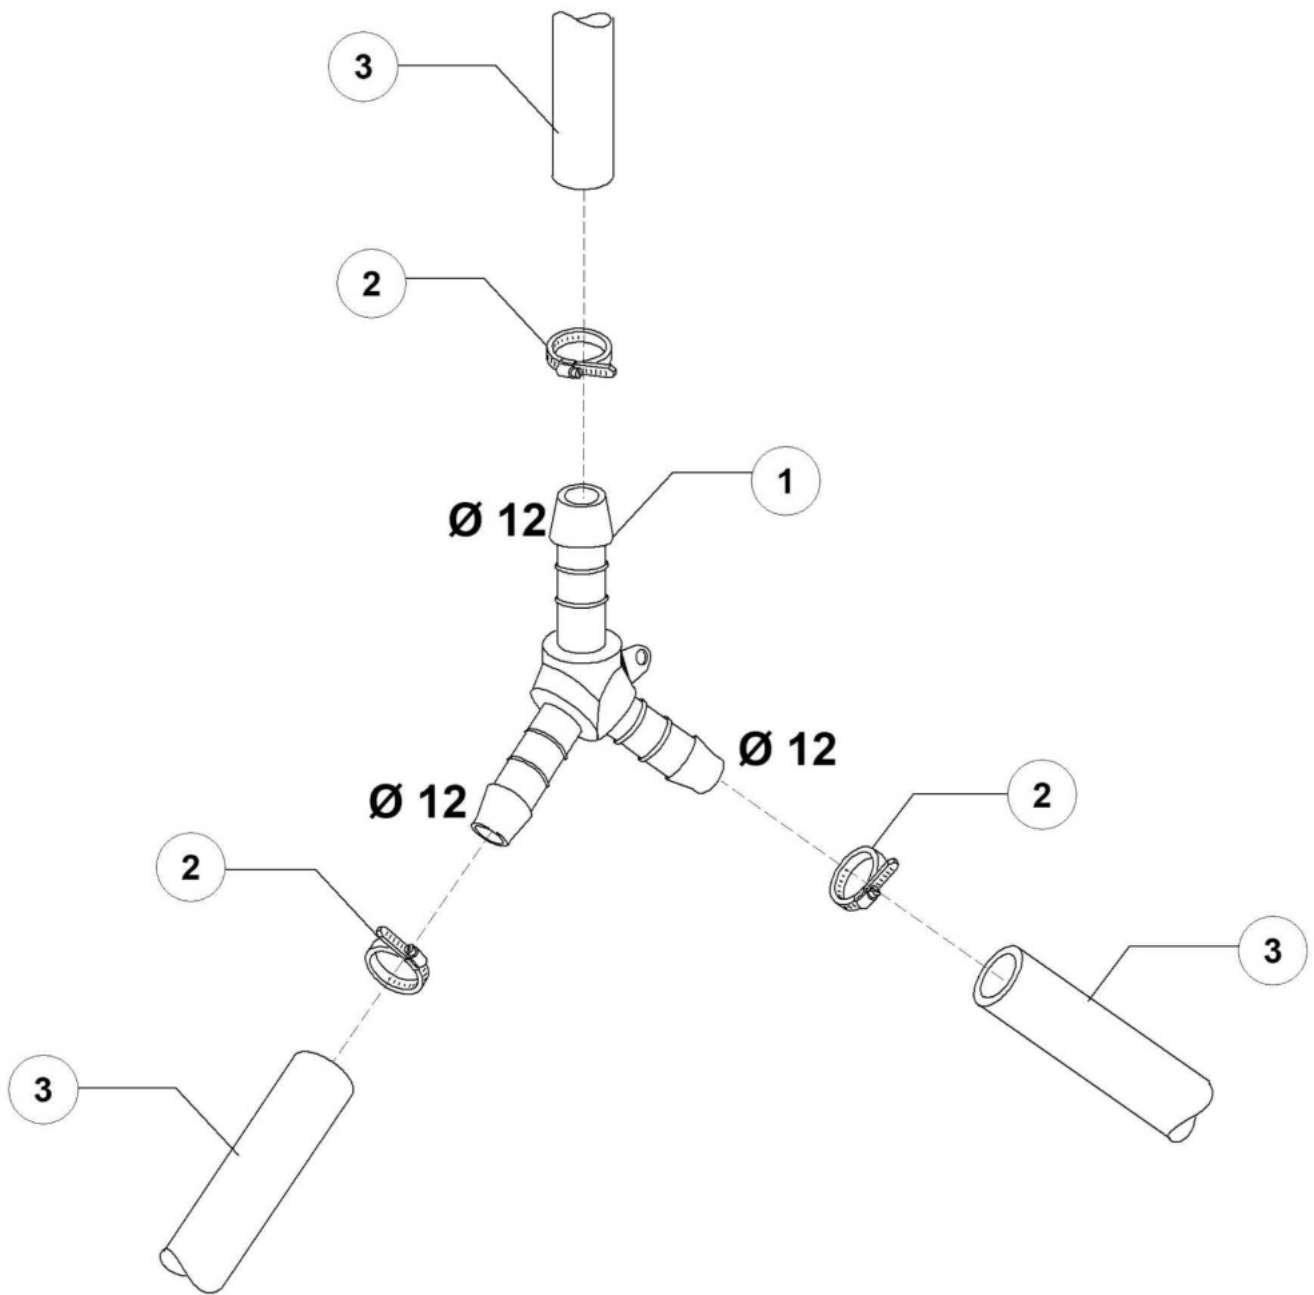

Pos.	Artikelbeschreibung	Description of item	Artikel Nr./Item No.
1	Deckel	Cover	E0580000
2	Rückwand	Back panel	E0530005
3	Gehäuse	Bodywork	n.a.Anfrage
4	Anschlussklemme m. Schraube	Terminal clamp w. screw	015065A
5	Sieb f. Tank	Sieve f. tank	0560925
6	Heizkörper 2700 W, 240 V	Heating element 2700 W, 240 V	0150047
7	Verkleidung rechts	cover right side	E0530007
8	Verkleidung links	cover left side	E0530008
9	Fuß, schwarz, M10 x 25, D 40	Base, black, M10 x 25, D 40	010786
12	Standrohr	Standpipe	0560020
13	O-Ring z. Überlaufrohr	O-ring f. overflow pipe	043553
14	Mutter M10, verzinkt	Nut M10, zinc-plated	E011711
16	Kabelführung, D 13 mm	Cable guide, D 13 mm	048002
17	Pumpensumpf	Pump pit	0500606
18	O-Ring 95 x 75 x 3 mm	O-ring 95 x 75 x 3 mm	080208
19	Verschraubung	Screw connection	E0500601
20	Rohr	Pipe	E010900001
21	Sicherheitsthermostat z. Tank	Safety thermostat for container	E015552B
22	Halterung	Handle	E015552A
23	Dichtung f. Tür, lfm	Gasket f. door	0560013
24	Halterung z. Heizkörper	Heater handle	E0250043
25	Anschlusskabel 3x4x2500	CABLE 3X4X2500 NEOPRE	E015104B
25	Kabel, 5 x 2,5 x 2500 mm	Cable, 5 x 2,5 x 2500 mm	015118
25	Anschlusskabel 4x4x2500	CABLE 4X4X2500	E015145
26	Halterung rechts	Right coversupport	E0530019
27	Halterung links	Left cover support	E0530020
28	Ablaufschlauch m. Anschlussbogen	Drain pipe with sewer	025031