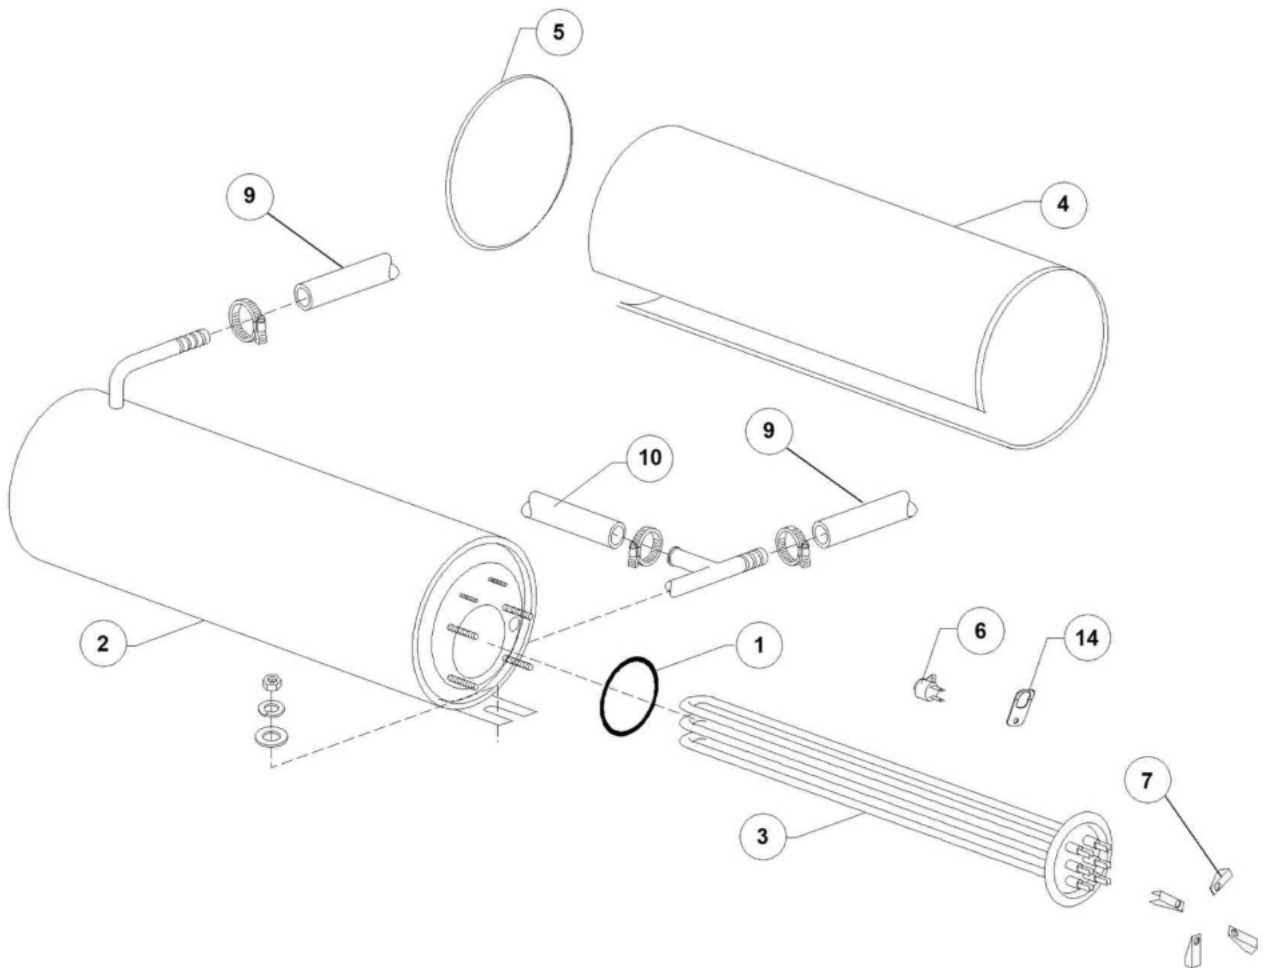

Pos.	Artikelbeschreibung	Description of item	Artikel Nr./Item No.
1	Deckel	Cover	E0580000
2	Rückwand	Back panel	E0530005
3	Gehäuse	Bodywork	n.a.Anfrage
4	Anschlussklemme m. Schraube	Terminal clamp w. screw	015065A
5	Sieb f. Tank	Sieve f. tank	0560925
6	Heizkörper 2700 W, 240 V	Heating element 2700 W, 240 V	0150047
7	Verkleidung rechts	cover right side	E0530007
8	Verkleidung links	cover left side	E0530008
9	Fuß, schwarz, M10 x 25, D 40	Base, black, M10 x 25, D 40	010786
12	Standrohr	Standpipe	0560020
13	O-Ring z. Überlaufrohr	O-ring f. overflow pipe	043553
14	Mutter M10, verzinkt	Nut M10, zinc-plated	E011711
16	Kabelführung, D 13 mm	Cable guide, D 13 mm	048002
17	Pumpensumpf	Pump pit	0500606
18	O-Ring 95 x 75 x 3 mm	O-ring 95 x 75 x 3 mm	080208
19	Verschraubung	Screw connection	E0500601
20	Rohr	Pipe	E010900001
21	Sicherheitsthermostat z. Tank	Safety thermostat for container	E015552B
22	Halterung	Handle	E015552A
23	Dichtung f. Tür, lfm	Gasket f. door	0560013
24	Halterung z. Heizkörper	Heater handle	E0250043
25	Anschlusskabel 3x4x2500	CABLE 3X4X2500 NEOPRE	E015104B
25	Kabel, 5 x 2,5 x 2500 mm	Cable, 5 x 2,5 x 2500 mm	015118
25	Anschlusskabel 4x4x2500	CABLE 4X4X2500	E015145
26	Halterung rechts	Right coversupport	E0530019
27	Halterung links	Left cover support	E0530020
28	Ablaufschlauch m. Anschlussbogen	Drain pipe with sewer	025031