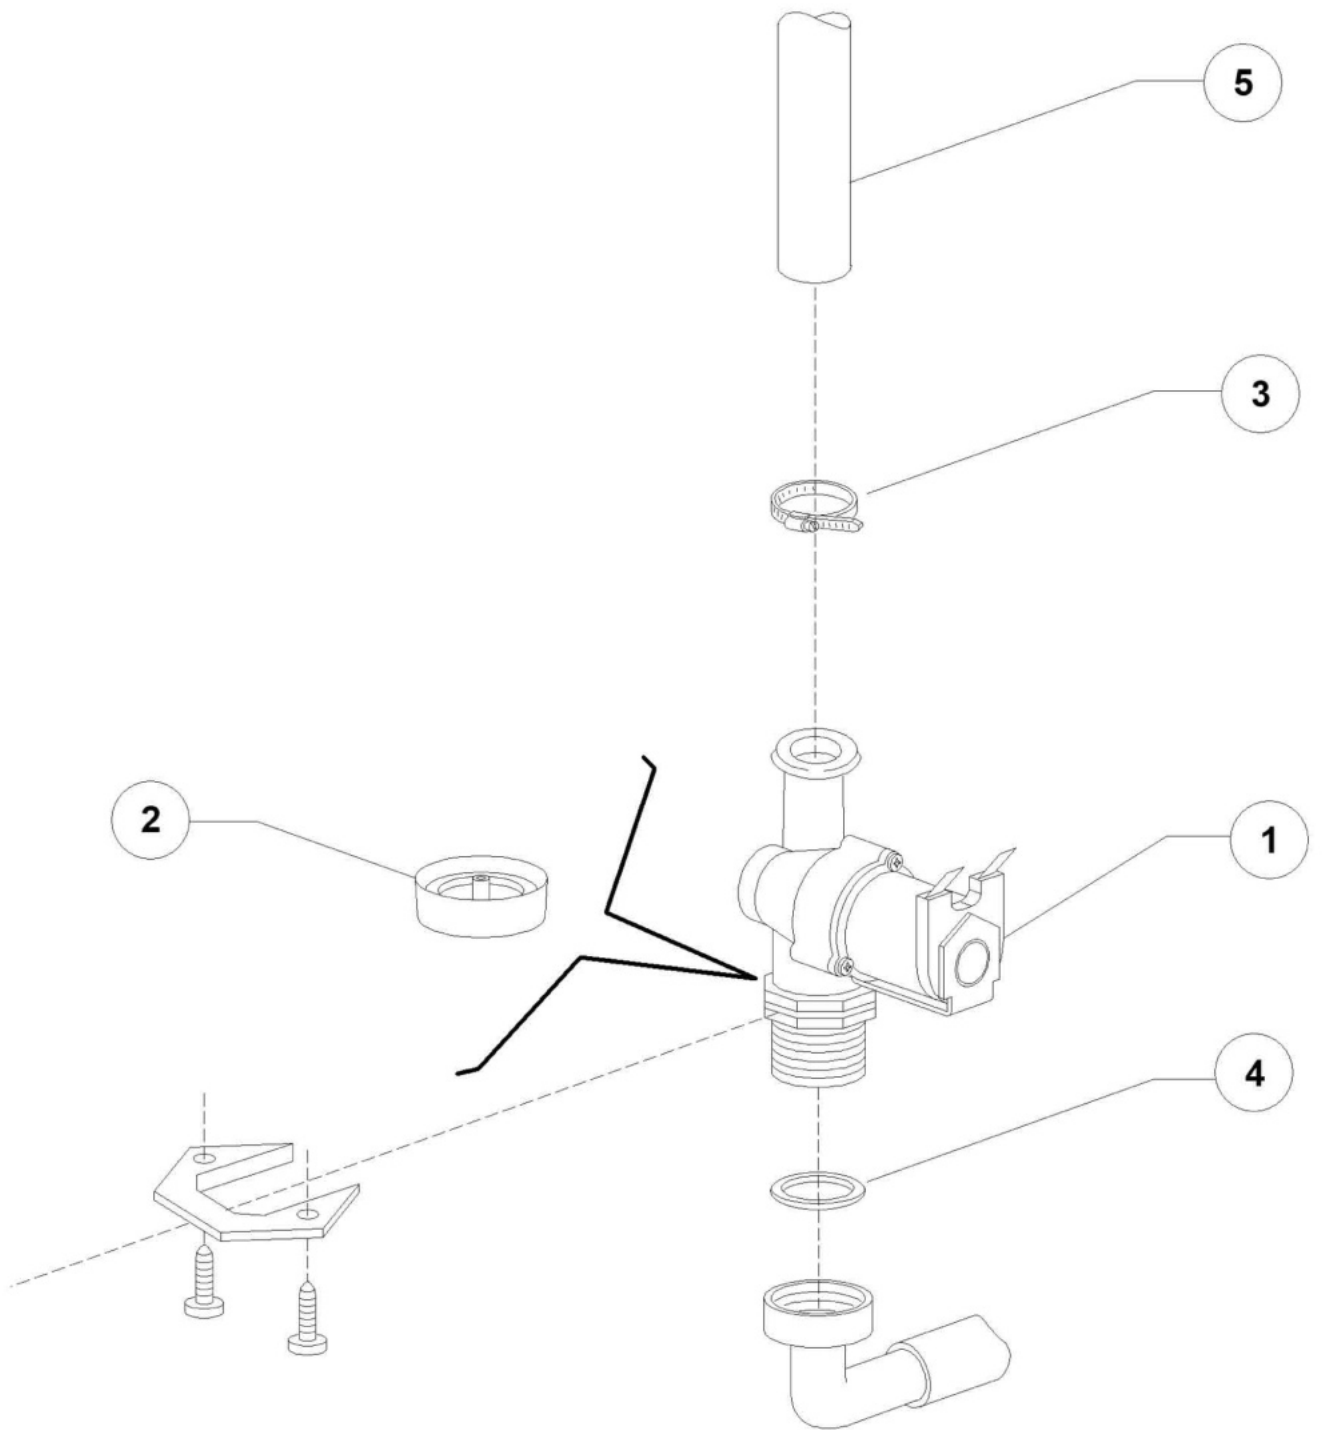

Pos.	Artikelbeschreibung	Description of item	Artikel Nr./Item No.
1	Deckel	Cover	E0580000
2	Rückwand	Back panel	E0530005
3	Gehäuse	Bodywork	n.a.Anfrage
4	Anschlussklemme m. Schraube	Terminal clamp w. screw	015065A
5	Sieb f. Tank	Sieve f. tank	0560925
6	Heizkörper 2700 W, 240 V	Heating element 2700 W, 240 V	0150047
7	Verkleidung rechts	cover right side	E0530007
8	Verkleidung links	cover left side	E0530008
9	Fuß, schwarz, M10 x 25, D 40	Base, black, M10 x 25, D 40	010786
12	Standrohr	Standpipe	0560020
13	O-Ring z. Überlaufrohr	O-ring f. overflow pipe	043553
14	Mutter M10, verzinkt	Nut M10, zinc-plated	E011711
16	Kabelführung, D 13 mm	Cable guide, D 13 mm	048002
17	Pumpensumpf	Pump pit	0500606
18	O-Ring 95 x 75 x 3 mm	O-ring 95 x 75 x 3 mm	080208
19	Verschraubung	Screw connection	E0500601
20	Rohr	Pipe	E010900001
21	Sicherheitsthermostat z. Tank	Safety thermostat for container	E015552B
22	Halterung	Handle	E015552A
23	Dichtung f. Tür, lfm	Gasket f. door	0560013
24	Halterung z. Heizkörper	Heater handle	E0250043
25	Anschlusskabel 3x4x2500	CABLE 3X4X2500 NEOPRE	E015104B
25	Kabel, 5 x 2,5 x 2500 mm	Cable, 5 x 2,5 x 2500 mm	015118
25	Anschlusskabel 4x4x2500	CABLE 4X4X2500	E015145
26	Halterung rechts	Right coversupport	E0530019
27	Halterung links	Left cover support	E0530020
28	Ablaufschlauch m. Anschlussbogen	Drain pipe with sewer	025031