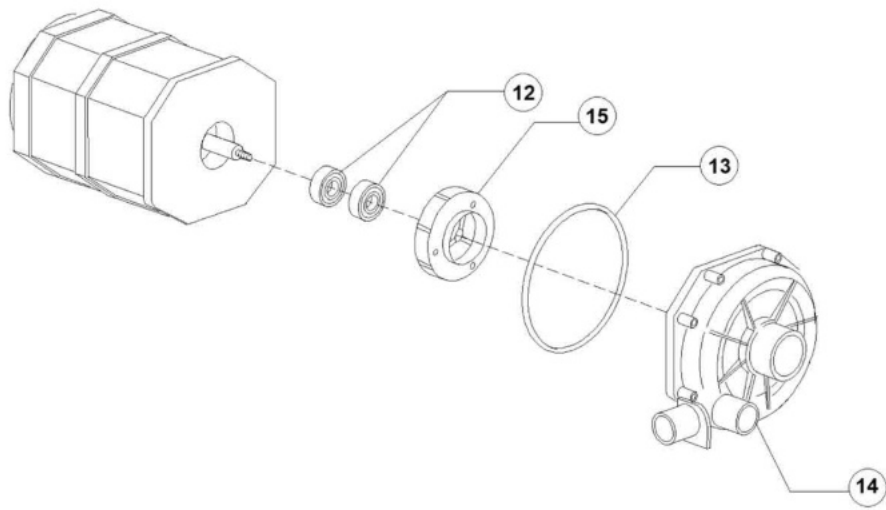

Pos.	Artikelbeschreibung	Description of item	Artikel Nr./Item No.
1	Deckel	Cover	E0580000
2	Rückwand	Back panel	E0530005
3	Gehäuse	Bodywork	n.a.Anfrage
4	Anschlussklemme m. Schraube	Terminal clamp w. screw	015065A
5	Sieb f. Tank	Sieve f. tank	0560925
6	Heizkörper 2700 W, 240 V	Heating element 2700 W, 240 V	0150047
7	Verkleidung rechts	cover right side	E0530007
8	Verkleidung links	cover left side	E0530008
9	Fuß, schwarz, M10 x 25, D 40	Base, black, M10 x 25, D 40	010786
12	Standrohr	Standpipe	0560020
13	O-Ring z. Überlaufrohr	O-ring f. overflow pipe	043553
14	Mutter M10, verzinkt	Nut M10, zinc-plated	E011711
16	Kabelführung, D 13 mm	Cable guide, D 13 mm	048002
17	Pumpensumpf	Pump pit	0500606
18	O-Ring 95 x 75 x 3 mm	O-ring 95 x 75 x 3 mm	080208
19	Verschraubung	Screw connection	E0500601
20	Rohr	Pipe	E010900001
21	Sicherheitsthermostat z. Tank	Safety thermostat for container	E015552B
22	Halterung	Handle	E015552A
23	Dichtung f. Tür, lfm	Gasket f. door	0560013
24	Halterung z. Heizkörper	Heater handle	E0250043
25	Anschlusskabel 3x4x2500	CABLE 3X4X2500 NEOPRE	E015104B
25	Kabel, 5 x 2,5 x 2500 mm	Cable, 5 x 2,5 x 2500 mm	015118
25	Anschlusskabel 4x4x2500	CABLE 4X4X2500	E015145
26	Halterung rechts	Right coversupport	E0530019
27	Halterung links	Left cover support	E0530020
28	Ablaufschlauch m. Anschlussbogen	Drain pipe with sewer	025031