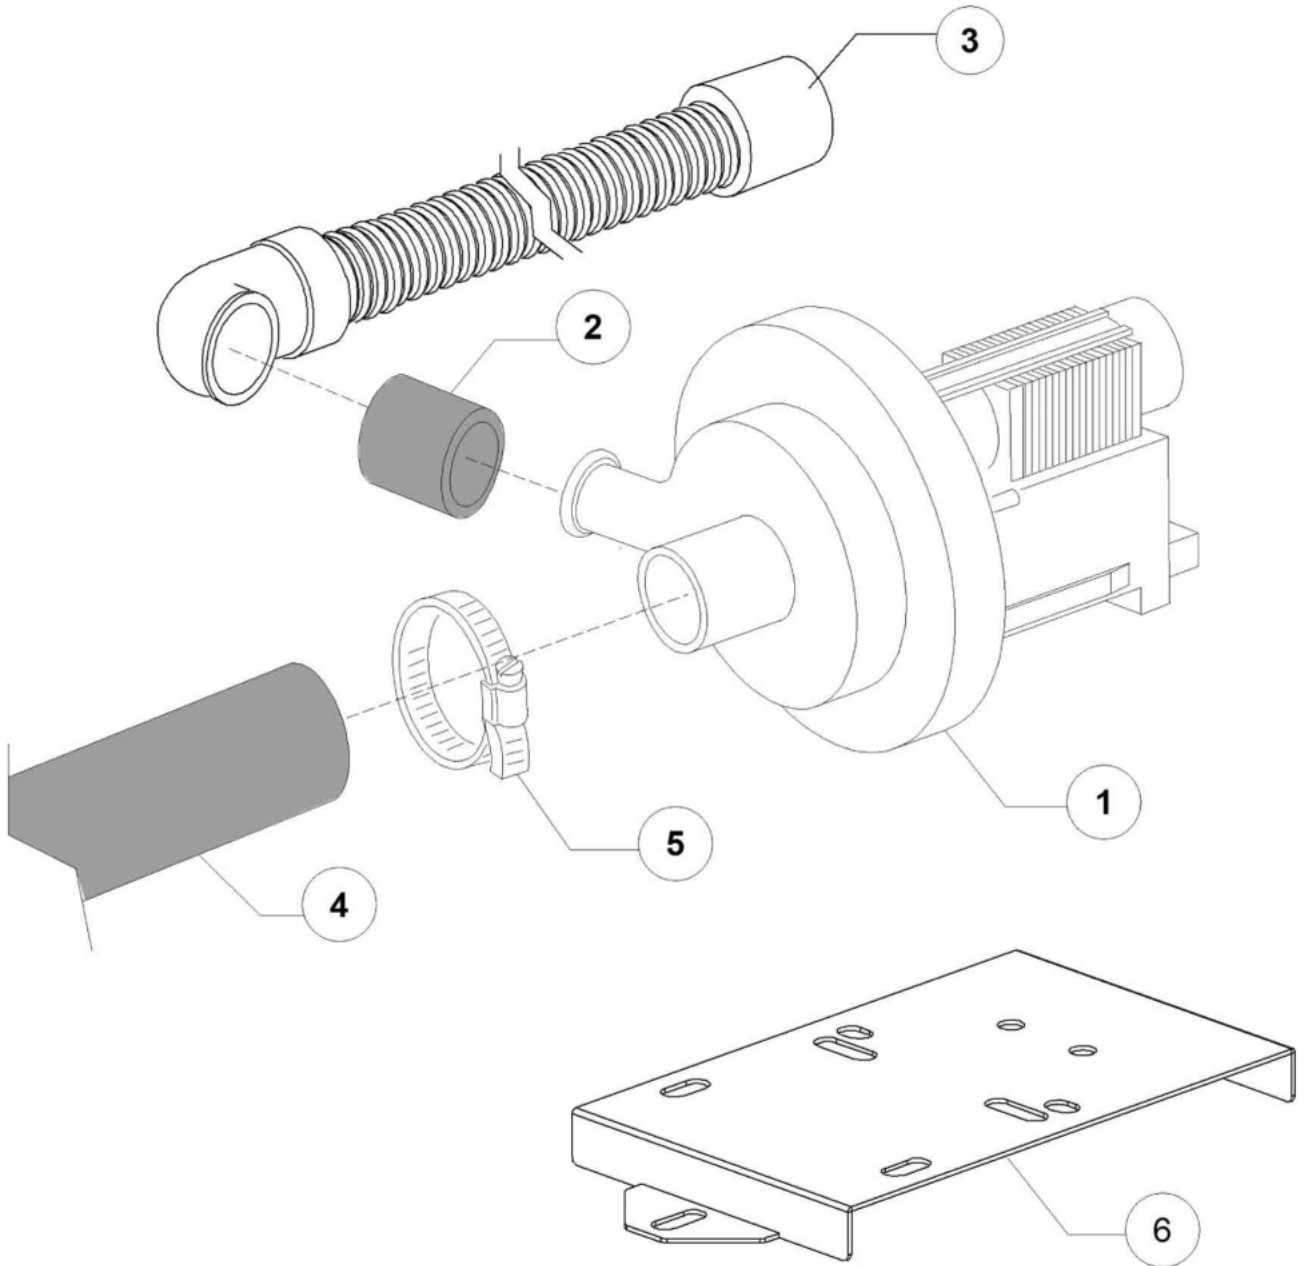

Pos.	Artikelbeschreibung	Description of item	Artikel Nr./Item No.
1	Deckel	Cover	E0580000
2	Rückwand	Back panel	E0530005
3	Gehäuse	Bodywork	n.a.Anfrage
4	Anschlussklemme m. Schraube	Terminal clamp w. screw	015065A
5	Sieb f. Tank	Sieve f. tank	0560925
6	Heizkörper 2700 W, 240 V	Heating element 2700 W, 240 V	0150047
7	Verkleidung rechts	cover right side	E0530007
8	Verkleidung links	cover left side	E0530008
9	Fuß, schwarz, M10 x 25, D 40	Base, black, M10 x 25, D 40	010786
12	Standrohr	Standpipe	0560020
13	O-Ring z. Überlaufrohr	O-ring f. overflow pipe	043553
14	Mutter M10, verzinkt	Nut M10, zinc-plated	E011711
16	Kabelführung, D 13 mm	Cable guide, D 13 mm	048002
17	Pumpensumpf	Pump pit	0500606
18	O-Ring 95 x 75 x 3 mm	O-ring 95 x 75 x 3 mm	080208
19	Verschraubung	Screw connection	E0500601
20	Rohr	Pipe	E010900001
21	Sicherheitsthermostat z. Tank	Safety thermostat for container	E015552B
22	Halterung	Handle	E015552A
23	Dichtung f. Tür, lfm	Gasket f. door	0560013
24	Halterung z. Heizkörper	Heater handle	E0250043
25	Anschlusskabel 3x4x2500	CABLE 3X4X2500 NEOPRE	E015104B
25	Kabel, 5 x 2,5 x 2500 mm	Cable, 5 x 2,5 x 2500 mm	015118
25	Anschlusskabel 4x4x2500	CABLE 4X4X2500	E015145
26	Halterung rechts	Right coversupport	E0530019
27	Halterung links	Left cover support	E0530020
28	Ablaufschlauch m. Anschlussbogen	Drain pipe with sewer	025031