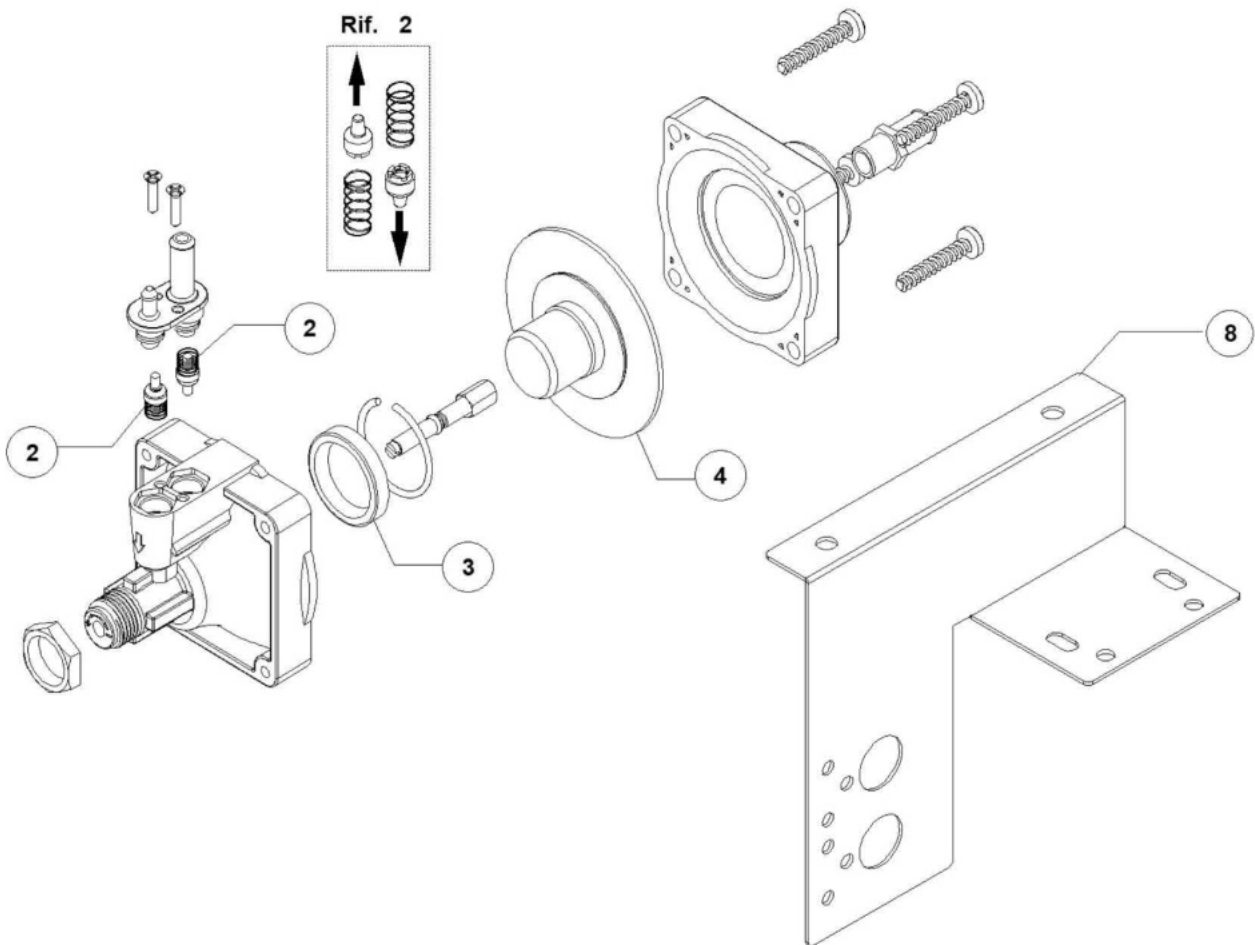

Pos.	Artikelbeschreibung	Description of item	Artikel Nr./Item No.
1	Deckel	Cover	E0580000
2	Rückwand	Back panel	E0530005
3	Gehäuse	Bodywork	n.a.Anfrage
4	Anschlussklemme m. Schraube	Terminal clamp w. screw	015065A
5	Sieb f. Tank	Sieve f. tank	0560925
6	Heizkörper 2700 W, 240 V	Heating element 2700 W, 240 V	0150047
7	Verkleidung rechts	cover right side	E0530007
8	Verkleidung links	cover left side	E0530008
9	Fuß, schwarz, M10 x 25, D 40	Base, black, M10 x 25, D 40	010786
12	Standrohr	Standpipe	0560020
13	O-Ring z. Überlaufrohr	O-ring f. overflow pipe	043553
14	Mutter M10, verzinkt	Nut M10, zinc-plated	E011711
16	Kabelführung, D 13 mm	Cable guide, D 13 mm	048002
17	Pumpensumpf	Pump pit	0500606
18	O-Ring 95 x 75 x 3 mm	O-ring 95 x 75 x 3 mm	080208
19	Verschraubung	Screw connection	E0500601
20	Rohr	Pipe	E010900001
21	Sicherheitsthermostat z. Tank	Safety thermostat for container	E015552B
22	Halterung	Handle	E015552A
23	Dichtung f. Tür, lfm	Gasket f. door	0560013
24	Halterung z. Heizkörper	Heater handle	E0250043
25	Anschlusskabel 3x4x2500	CABLE 3X4X2500 NEOPRE	E015104B
25	Kabel, 5 x 2,5 x 2500 mm	Cable, 5 x 2,5 x 2500 mm	015118
25	Anschlusskabel 4x4x2500	CABLE 4X4X2500	E015145
26	Halterung rechts	Right coversupport	E0530019
27	Halterung links	Left cover support	E0530020
28	Ablaufschlauch m. Anschlussbogen	Drain pipe with sewer	025031