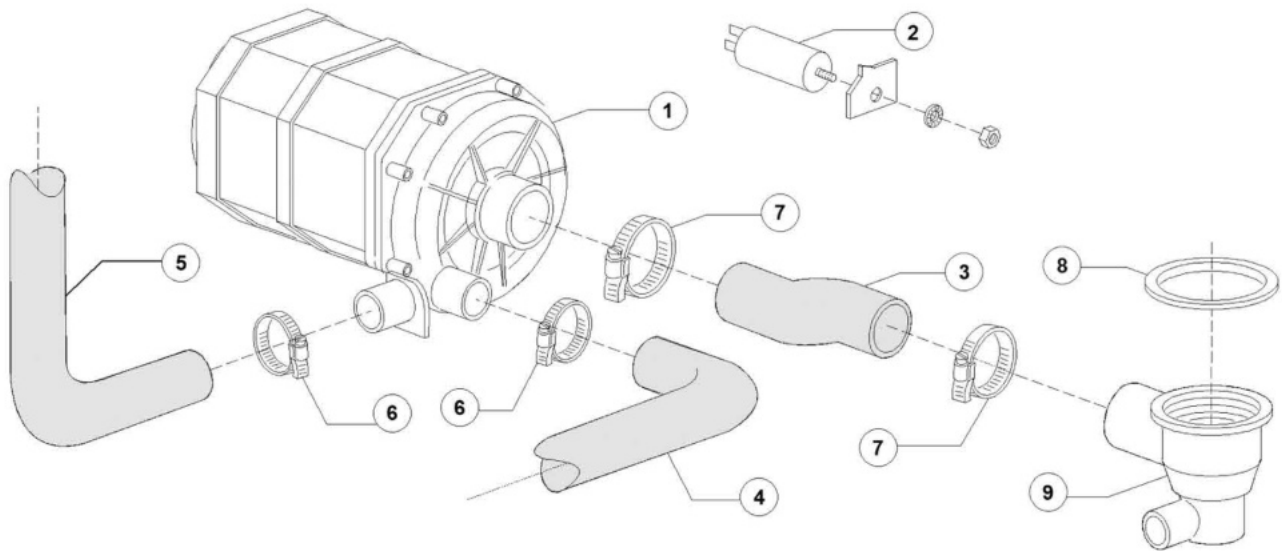

Pos.	Artikelbeschreibung	Description of item	Artikel Nr./Item No.
1	Deckel	Cover	E0580000
2	Rückwand	Back panel	E0530005
3	Gehäuse	Bodywork	n.a.Anfrage
4	Anschlussklemme m. Schraube	Terminal clamp w. screw	015065A
5	Sieb f. Tank	Sieve f. tank	0560925
6	Heizkörper 2700 W, 240 V	Heating element 2700 W, 240 V	0150047
7	Verkleidung rechts	cover right side	E0530007
8	Verkleidung links	cover left side	E0530008
9	Fuß, schwarz, M10 x 25, D 40	Base, black, M10 x 25, D 40	010786
12	Standrohr	Standpipe	0560020
13	O-Ring z. Überlaufrohr	O-ring f. overflow pipe	043553
14	Mutter M10, verzinkt	Nut M10, zinc-plated	E011711
16	Kabelführung, D 13 mm	Cable guide, D 13 mm	048002
17	Pumpensumpf	Pump pit	0500606
18	O-Ring 95 x 75 x 3 mm	O-ring 95 x 75 x 3 mm	080208
19	Verschraubung	Screw connection	E0500601
20	Rohr	Pipe	E010900001
21	Sicherheitsthermostat z. Tank	Safety thermostat for container	E015552B
22	Halterung	Handle	E015552A
23	Dichtung f. Tür, lfm	Gasket f. door	0560013
24	Halterung z. Heizkörper	Heater handle	E0250043
25	Anschlusskabel 3x4x2500	CABLE 3X4X2500 NEOPRE	E015104B
25	Kabel, 5 x 2,5 x 2500 mm	Cable, 5 x 2,5 x 2500 mm	015118
25	Anschlusskabel 4x4x2500	CABLE 4X4X2500	E015145
26	Halterung rechts	Right coversupport	E0530019
27	Halterung links	Left cover support	E0530020
28	Ablaufschlauch m. Anschlussbogen	Drain pipe with sewer	025031