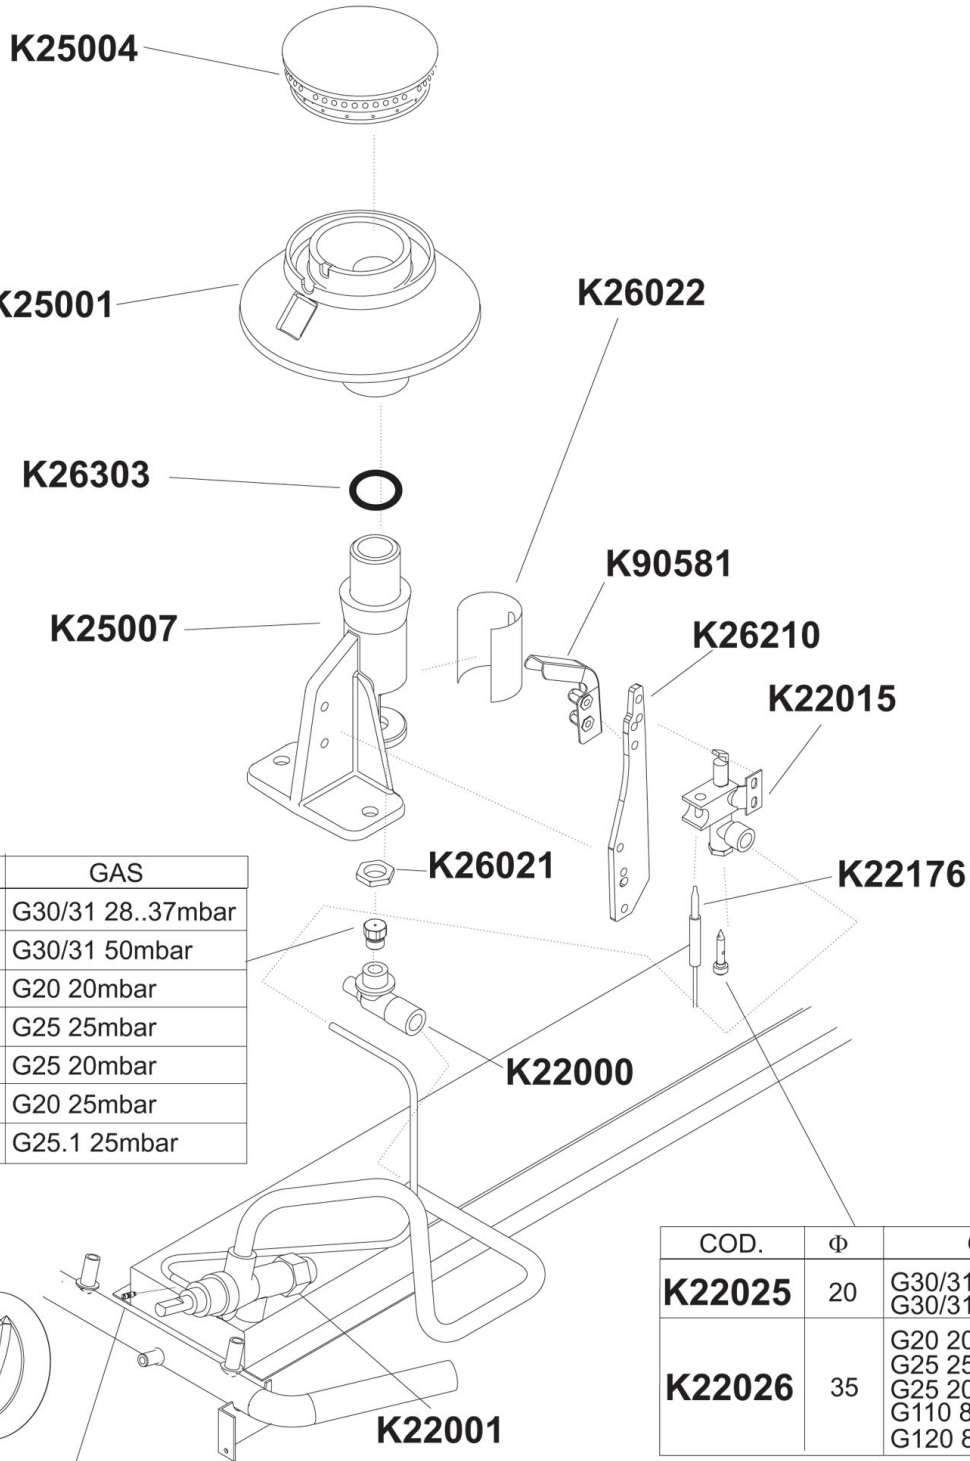

K25015

K25015

K25015

K00035
K00036

K00035
K00036

K26437

COD.	Φ	GAS
K22093	95	G30/31 28..37mbar
K22008	80	G30/31 50mbar
K22055	140	G20 20mbar
K22056	145	G25 25mbar
K22090	150	G25 20mbar
K22087	130	G20 25mbar
K22149	140R	G25.1 25mbar