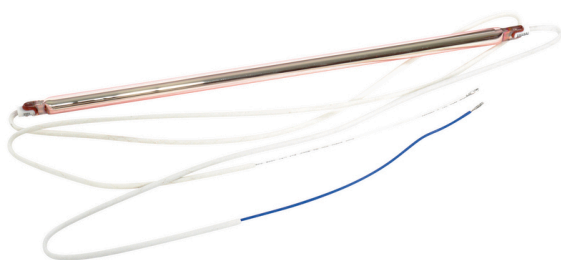

Infrarot-Heizröhre 1500 W, links

Beschreibung

Features

- | | |
|----------------------|---------------------------|
| • Heizleistung: | 1500 W |
| • Wichtiger Hinweis: | - |
| • Ausführung: | Infrarot-Heizröhre, links |
| • Maße: | B 12 x T 340 x H 12 mm |
| • Gewicht: | 0,06 kg |