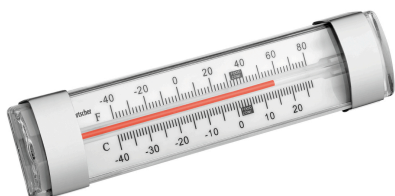

Vriestkast 700 GN210 Ergänzungsprodukte

Thermometer A250

STAINLESS
STEEL

- Belangrijke aanwijzing: -
- Inclusief: -
- Materiaal: Roestvrij staal
  Kunststof
- Kleur: Wit
  Zilver
- Uitvoering: Analoo

Art.-Nr 292043
GTIN 4015613664279