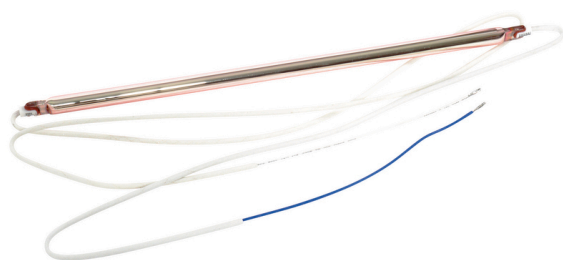

Tubo riscaldante a infrarossi 1500 W sx

Descrizione

Funzioni

- Potenza di riscaldamento: 1500 W
- Nota importante: -
- Versione: Tubo di riscaldamento a infrarossi, a sinistra
- Dimensioni: L 12 x P 340 x A 12 mm
- Peso: 0,06 Kg