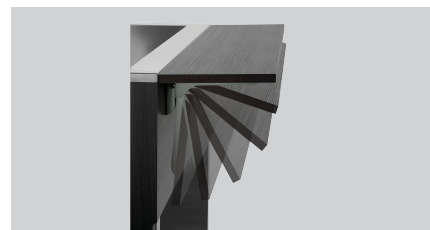

► Met dienbladslide

- ✓ Opklapbaar
- ✓ Afmetingen: b 1.495 x d 250 mm